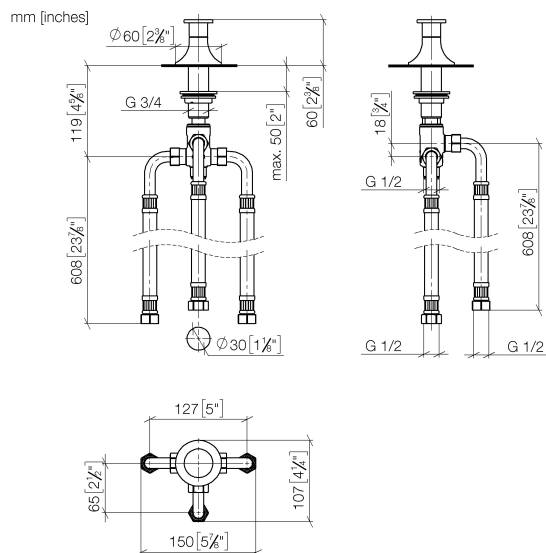

Ванна - VAIA

Переключатель на два положения для монтажа на борту ванны или на краю плитки -
 Артикульный номер: 29 140 809-08

- автоматическое переключение ванна/душ
- диаметр сверлёного отверстия 30 мм
- розетка Ø 60 мм
- присоединение 1/2"
- расход макс. 64,9 л/мин при гидравлическом давлении 3 бара
- Группа смесителей согл. DIN 4109: 1

платина

размерный чертеж

Все величины в мм / дюймах = мм x 0,0394