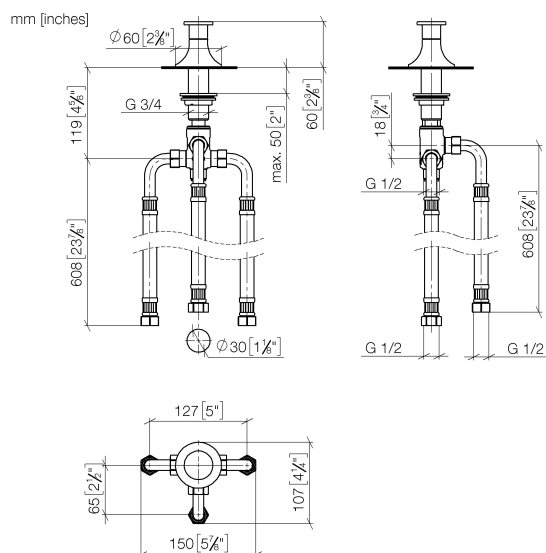

## Ванна - VAIA

Переключатель на два положения для монтажа на борту ванны или на краю плитки -  
 Артикульный номер: 29 140 809-08

- автоматическое переключение ванна/душ
- диаметр сверлёного отверстия 30 мм
- розетка Ø 60 мм
- присоединение 1/2"
- расход макс. 64,9 л/мин при гидравлическом давлении 3 бара
- Группа смесителей согл. DIN 4109: 1

## размерный чертеж

Все величины в мм / дюймах = мм x 0,0394

Ванна - VAIA

Переключатель на два положения для монтажа на борту ванны или на краю плитки -

Артикульный номер: 29 140 809-08

график расхода

## Ванна - VAIA

Переключатель на два положения для монтажа на борту ванны или на краю плитки -  
Артикулльный номер: 29 140 809-08