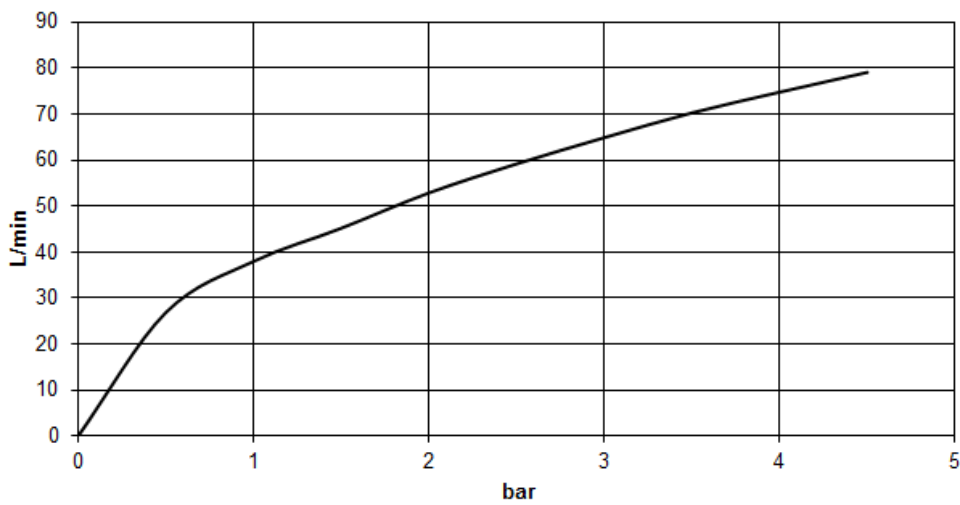

## размерный чертеж

Все величины в мм / дюймах = мм x 0,0394

Ванна - VAIA

Переключатель на два положения для монтажа на борту ванны или на краю плитки -

Артикульный номер: 29 140 809-08

график расхода