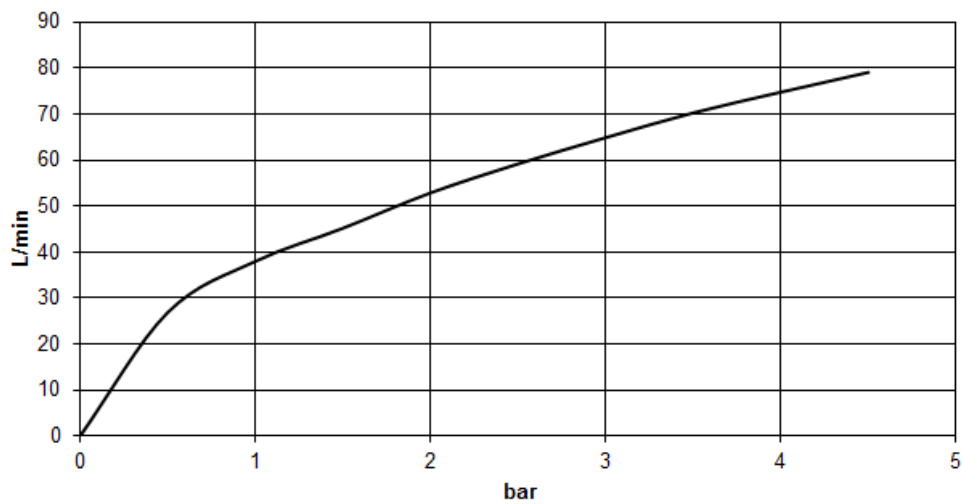

платина

размерный чертеж

Все величины в мм / дюймах = мм x 0,0394

Ванна - VAIA

Переключатель на два положения для монтажа на борту ванны или на краю плитки -

Артикульный номер: 29 140 809-08

график расхода

Ванна - VAIA