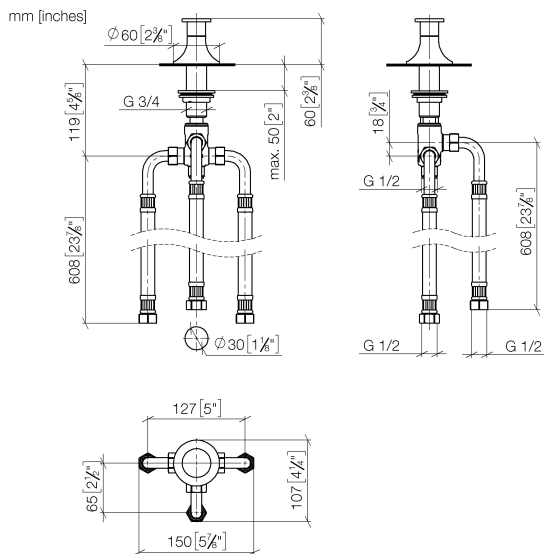

Ванна - VAIA

Переключатель на два положения для монтажа на борту ванны или на краю плитки -

Артикульный номер: 29 140 809-08

- автоматическое переключение ванна/душ
- диаметр сверлёного отверстия 30 мм
- розетка Ø 60 мм
- присоединение 1/2"
- расход макс. 64,9 л/мин при гидравлическом давлении 3 бара
- Группа смесителей согл. DIN 4109: 1

платина

размерный чертеж

Все величины в мм / дюймах = мм x 0,0394

Ванна - VAIA

Переключатель на два положения для монтажа на борту ванны или на краю плитки -

Артикульный номер: 29 140 809-08

график расхода

Ванна - VAIA

Переключатель на два положения для монтажа на борту ванны или на краю плитки -
 Артикульный номер: 29 140 809-08

Другие варианты поверхностей

хром
29 140 809-00

платина матовая
29 140 809-06

латунь сатинированная
29 140 809-28

Dark Platinum matt
29 140 809-99

Другие поверхности по запросу (x-tra Service)

Спецификация запасных частей

№	Артикульный №	Наименование	Расходуемое кол-во
1	09 20 80 016-08	Потянуть кнопку Ø 37 x 22,5 мм - платина	1
2	90 30 30 014 00 90	Крепление M4 x 12 мм -	1
3	09 18 40 214-08	гильза Ø 19,5 x 27,5 мм - платина	1
4	09 27 80 015-08	крышка Ø 60 x 37 мм - платина	1
5	04 23 10 004 03 90	Крепление Ø 45 мм, 3/4" -	1
6	90 17 09 051 00 90	Переключение 716x133x80 мм -	1