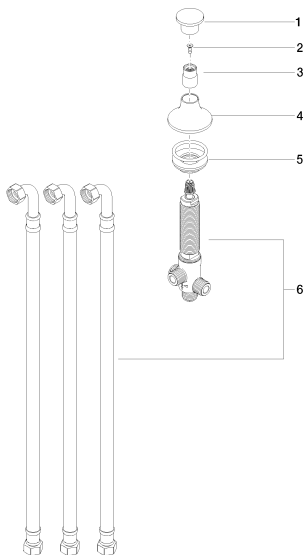

Ванна - VAIA

Переключатель на два положения для монтажа на борту ванны или на краю плитки -

Артикульный номер: 29 140 809-08

- автоматическое переключение ванна/душ
- диаметр сверлёного отверстия 30 мм
- розетка Ø 60 мм
- присоединение 1/2"
- расход макс. 64,9 л/мин при гидравлическом давлении 3 бара
- Группа смесителей согл. DIN 4109: 1

платина

размерный чертеж

Все величины в мм / дюймах = мм x 0,0394

Ванна - VAIA

Переключатель на два положения для монтажа на борту ванны или на краю плитки -

Артикульный номер: 29 140 809-08

график расхода

Ванна - VAIA

Переключатель на два положения для монтажа на борту ванны или на краю плитки -
 Артикульный номер: 29 140 809-08

Другие варианты поверхностей

хром
29 140 809-00

платина матовая
29 140 809-06

латунь сатинированная
29 140 809-28

Dark Platinum matt
29 140 809-99

Другие поверхности по запросу (x-tra Service)

Спецификация запасных частей

№	Артикульный №	Наименование	Расходуемое кол-во
1	09 20 80 016-08	Потянуть кнопку Ø 37 x 22,5 мм - платина	1
2	90 30 30 014 00 90	Крепление M4 x 12 мм -	1
3	09 18 40 214-08	гильза Ø 19,5 x 27,5 мм - платина	1
4	09 27 80 015-08	крышка Ø 60 x 37 мм - платина	1
5	04 23 10 004 03 90	Крепление Ø 45 мм, 3/4" -	1
6	90 17 09 051 00 90	Переключение 716x133x80 мм -	1