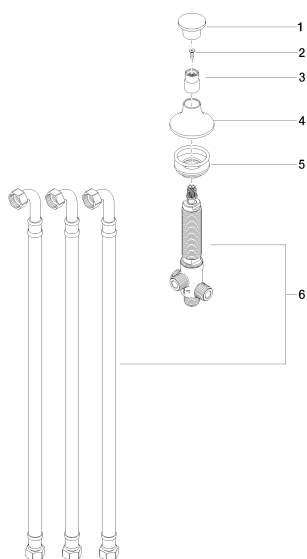

Ванна - VAIA

Переключатель на два положения для монтажа на борту ванны или на краю плитки -

Артикулный номер: 29 140 809-08

Спецификация запасных частей

| № | Артикулный № | Наименование | Расходуемое кол-во |
|---|--------------------|--|--------------------|
| 1 | 09 20 80 016-08 | Потянуть кнопку Ø 37 x 22,5 мм - платина | 1 |
| 2 | 90 30 30 014 00 90 | Крепление М4 x 12 мм - | 1 |
| 3 | 09 18 40 214-08 | гильза Ø 19,5 x 27,5 мм - платина | 1 |
| 4 | 09 27 80 015-08 | крышка Ø 60 x 37 мм - платина | 1 |
| 5 | 04 23 10 004 03 90 | Крепление Ø 45 мм, 3/4" - | 1 |
| 6 | 90 17 09 051 00 90 | Переключение 716x133x80 мм - | 1 |