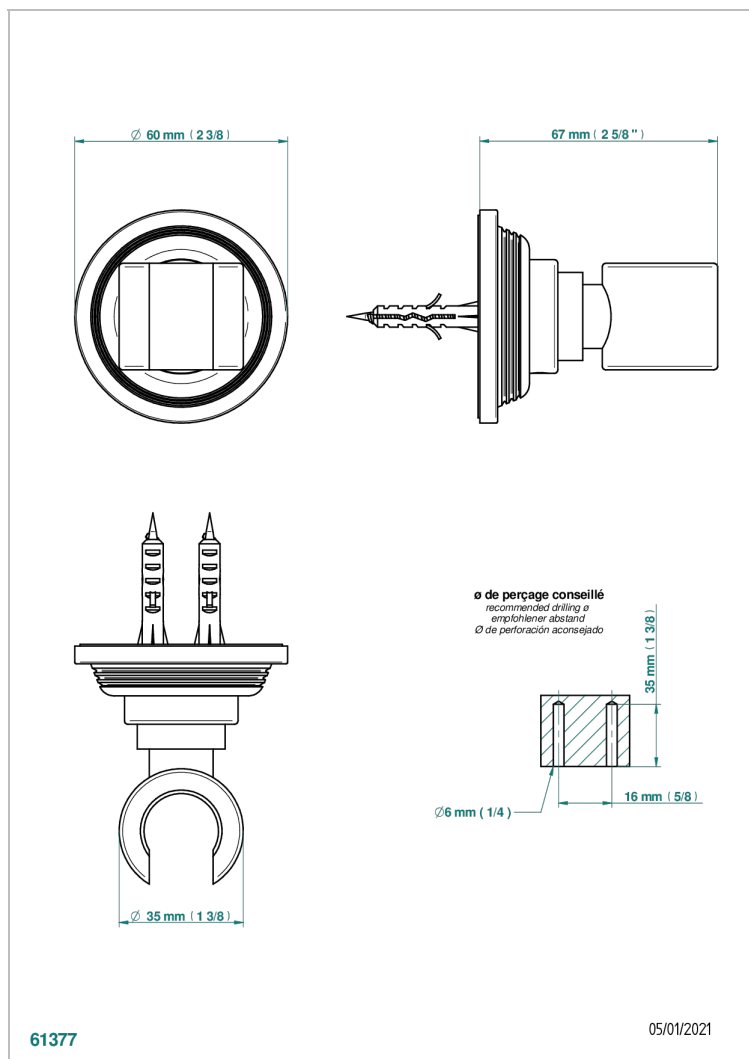

# WEST COAST С РУЧКАМИ-КРЕСТИКАМИ С ЧЕРНЫМ ОНИКСОМ

THG<sup>®</sup>  
PARIS

U9E-53F

Кронштейн стационарный встраиваемый в стену

## ХАРАКТЕРИСТИКИ

- West coast с ручками-крестиками с чёрным ониксом
- Кронштейн стационарный встраиваемый в стену