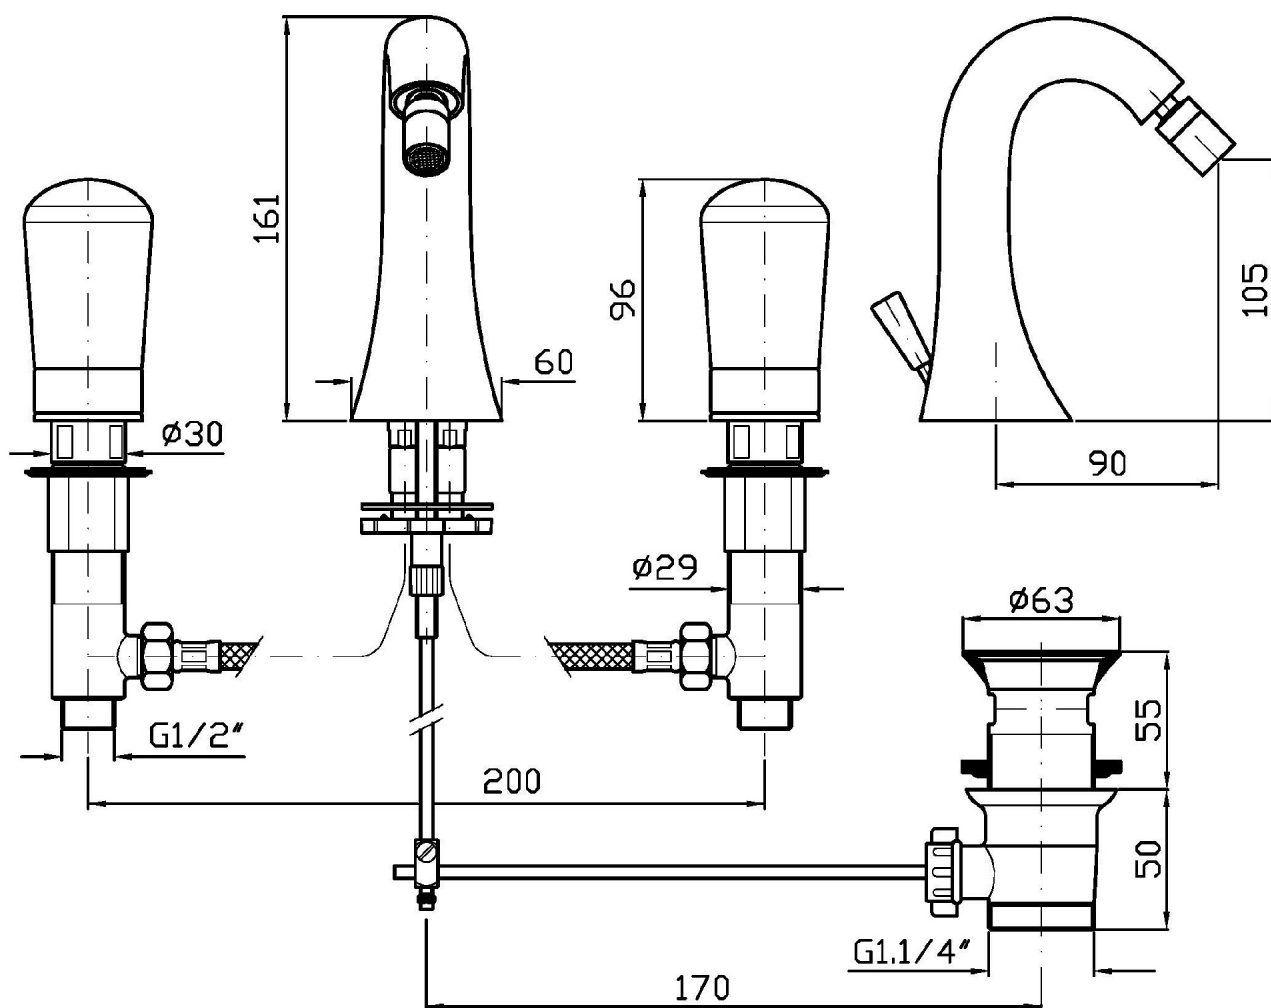

Disegno Complessivo / Overall Drawing

NUDE

ZNU675

Esplosi / Exploded

NUDE

ZNU675 Portate / Flowrates (lt/min)

PRESSIONE PRESSURE	1 BAR	2 BAR	3 BAR	4 BAR	5 BAR
<i>P1</i> BIDET BIDET	6,2	8,8	10,8	12,6	14,1
<i>P2</i>					
<i>P3</i>					
<i>P4</i>					
<i>P5</i>					

NUDE

ZNU675 Pesì e Misure / Weights and Sizes

Peso (Kg) Weight (lb)	4,08 (Kg)	8,99 (lb)
Volume test (dc3) - (in3)	7,42 (dc3)	453,10 (in3)
h (mm) - (in)	90,00 (mm)	3,54 (in)
L1 (mm) - (in)	250,00 (mm)	9,84 (in)
L2 (mm) - (in)	330,00 (mm)	12,99 (in)