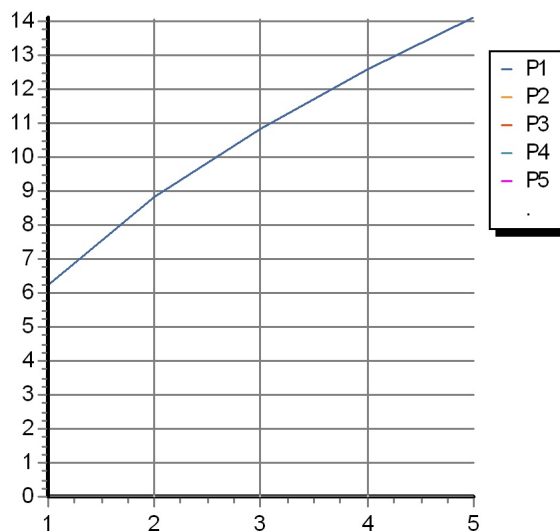

Disegno Complessivo / Overall Drawing

NUDE

ZNU675

Esplosi / Exploded

NUDE

ZNU675 Portate / Flowrates (lt/min)

PRESSIONE PRESSURE	1 BAR	2 BAR	3 BAR	4 BAR	5 BAR
<i>P1</i> BIDET BIDET	6,2	8,8	10,8	12,6	14,1
<i>P2</i>					
<i>P3</i>					
<i>P4</i>					
<i>P5</i>					

NUDE

ZNU675 Pesì e Misure / Weights and Sizes

Peso (Kg) Weight (lb)	4,08 (Kg)	8,99 (lb)
Volume test (dc3) - (in3)	7,42 (dc3)	453,10 (in3)
h (mm) - (in)	90,00 (mm)	3,54 (in)
L1 (mm) - (in)	250,00 (mm)	9,84 (in)
L2 (mm) - (in)	330,00 (mm)	12,99 (in)