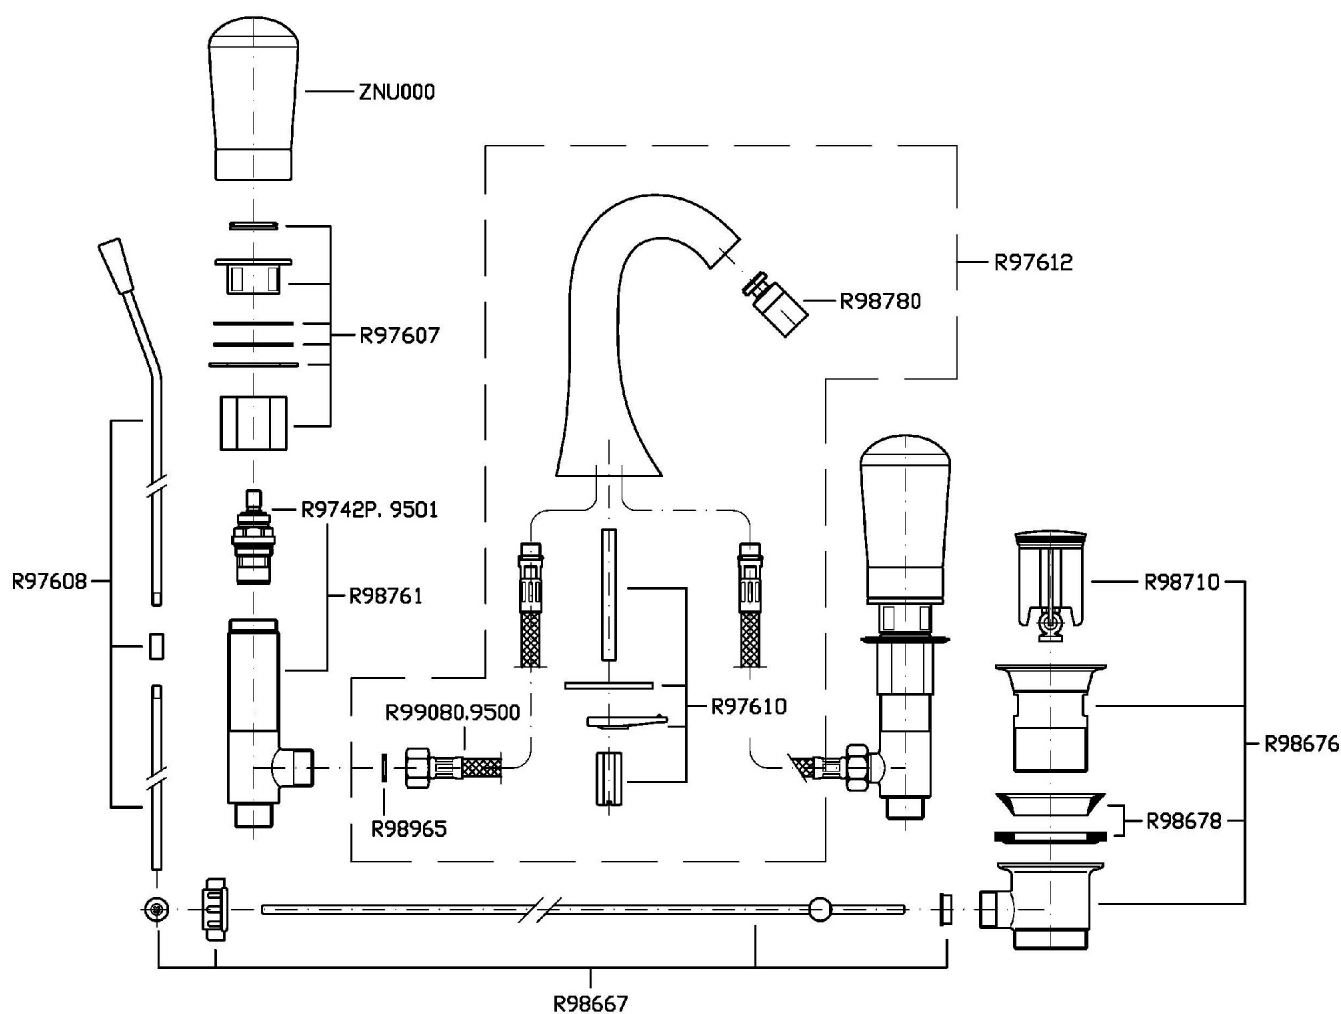

Marchio / Brand ZUCCHETTI

Classe / Class WW

NUDE

ZNU675

Batteria bidet a tre fori. / 3 hole bidet mixer.

Batteria bidet a tre fori con aeratore, scarico da 1 1/4", flessibili di collegamento

3 hole bidet mixer with aerator, 1 1/4" pop up waste, flexible tails.

Disegno Complessivo / Overall Drawing

NUDE

ZNU675

Esplosi / Exploded

NUDE

ZNU675 Portate / Flowrates (lt/min)

PRESSIONE PRESSURE	1 BAR	2 BAR	3 BAR	4 BAR	5 BAR
<i>P1</i> BIDET BIDET	6,2	8,8	10,8	12,6	14,1
<i>P2</i>					
<i>P3</i>					
<i>P4</i>					
<i>P5</i>					

NUDE

ZNU675 Pesì e Misure / Weights and Sizes

Peso (Kg) Weight (lb)	4,08 (Kg)	8,99 (lb)
Volume test (dc3) - (in3)	7,42 (dc3)	453,10 (in3)
h (mm) - (in)	90,00 (mm)	3,54 (in)
L1 (mm) - (in)	250,00 (mm)	9,84 (in)
L2 (mm) - (in)	330,00 (mm)	12,99 (in)