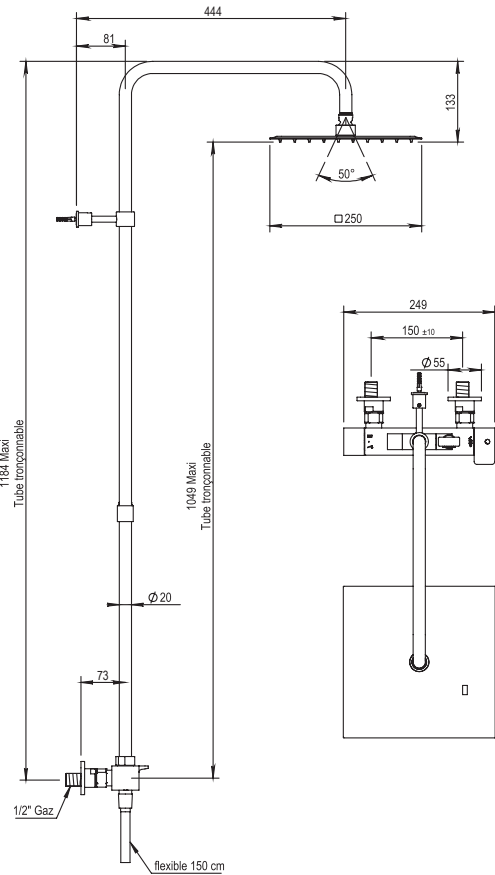

Réf. **43.796**

Colonne de douche mitigeur thermostatique complète, pomme de douche, flexible design + douchette

PICOTS
ANTICALCAIRES

ANTI-SCALE
NOZZLES

EN OPTION / OPTIONAL

Pomme de douche 200 x 200 mm,
épaisseur 14 mm, 14 L/mn, utilisée
pour finitions DECO.
Shower head 200 x 200 mm,
thickness 14 mm, 14 L/mn, used for
DECO finishes.

CARACTÉRISTIQUES

Colonne de douche mitigeur thermostatique complète entraxe
150 ± 10 mm, pomme de douche inox carré 250 mm, flexible design
150 cm sur écrou tournant + douchette sur coulisseau

Complete exposed thermostatic wall shower set, centers 150 ± 10 mm,
flat square stainless steel shower head 250 x 250 mm on column, design
hose 150 cm on swivel nut + handshower on sliding part

Plage de température / Temperature range :

- 15° - 45°

Débits / Flow rate :

- Pomme de douche / Shower head : 12 L / mn
- Douchette / Handshower : 14 L / mn

16 ACC LY 190

FINITION USUELLE

CH Chrome
Chrome

CT Cuivre Satiné
Copper Satin