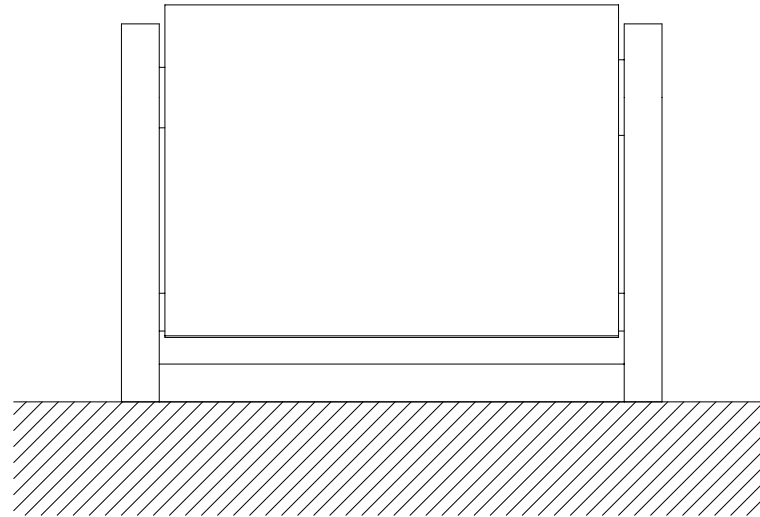

DW 745

Toilettenpapierhalter mit Deckel
Toilet paper holder with cover

M 1 : 2

14 . 4 . 10 cm

Chrom
Chrome

Draufsicht
Top View

Frontansicht
Front View

Rückansicht
Back View