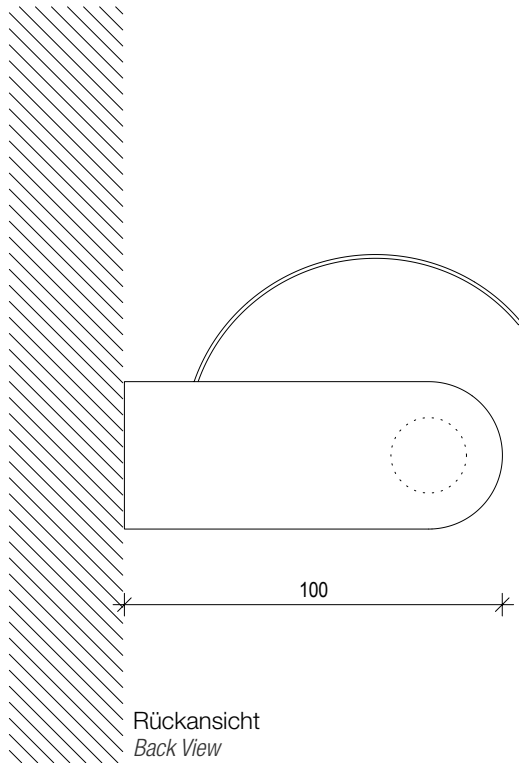

DW 745

Toilettenpapierhalter mit Deckel
Toilet paper holder with cover

M 1 : 2

14 . 4 . 10 cm

Chrom
Chrome

Draufsicht
Top View

Frontansicht
Front View

Rückansicht
Back View