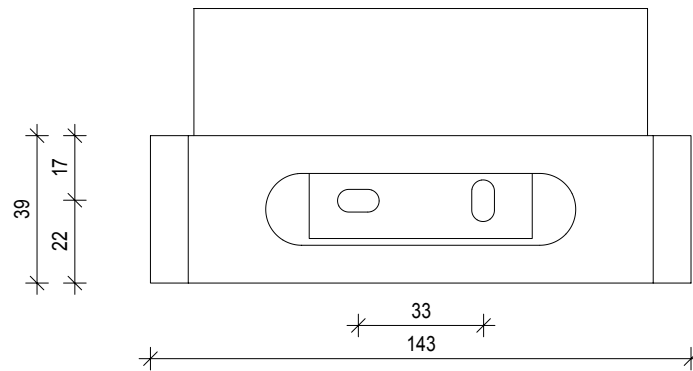

DW 745

Toilettenpapierhalter mit Deckel
Toilet paper holder with cover

M 1 : 2

14 . 4 . 10 cm

Chrom
Chrome

Draufsicht
Top View

Frontansicht
Front View

Rückansicht
Back View