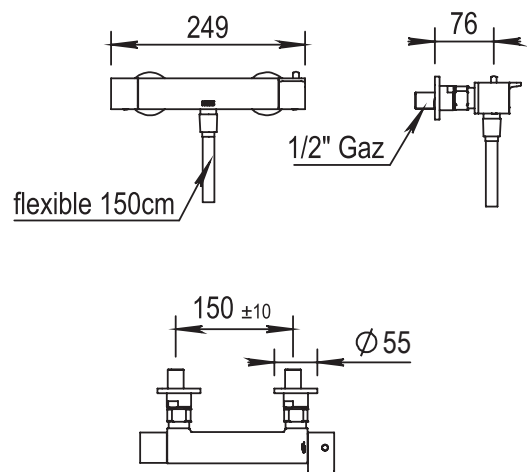

### CARACTÉRISTIQUES

Mitigeur douche thermostatique mural entraxe  $150 \pm 10$  mm  
Exposed thermostatic wall shower mixer, centers  $150 \pm 10$  mm