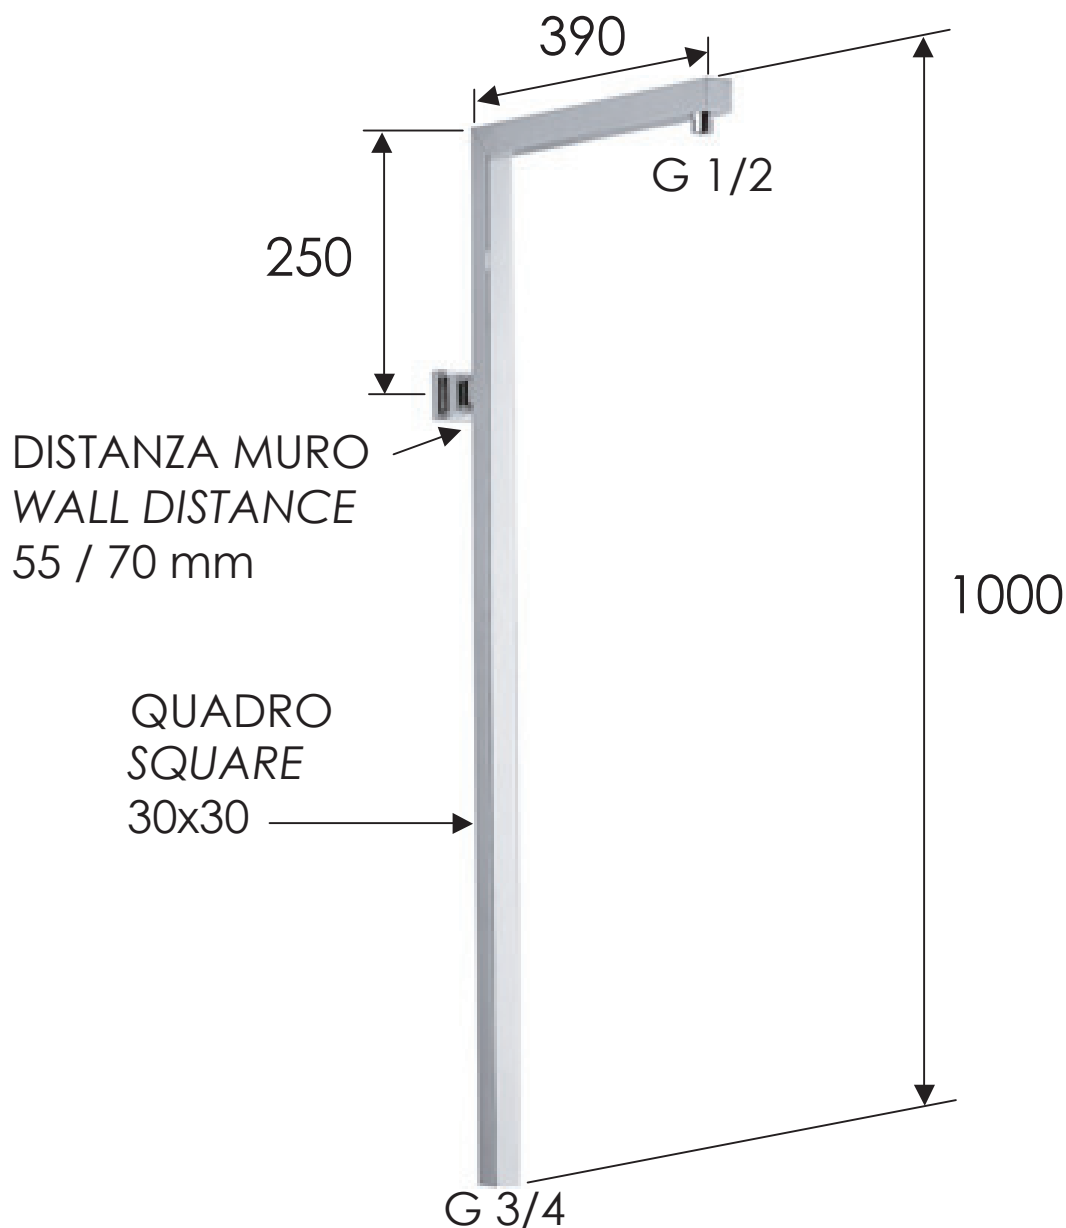

ART. COD.

**A230**

**MATERIALI / MATERIALS**

OTTONE CROMATO / CHROME PLATED BRASS

**CROMATURA / CHROME PLATING**

UNI EN 248