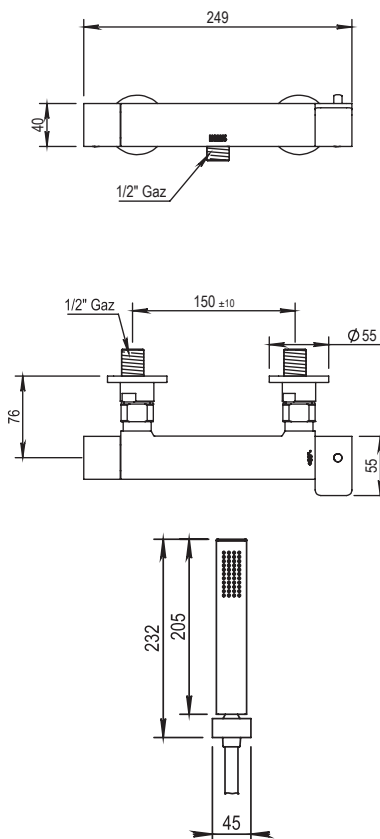

Réf. **43.775**

Mitigeur douche thermostatique mural avec patère

PICOTS
ANTICALCAIRES
ANTI-SCALE
NOZZLES

CARACTÉRISTIQUES

Mitigeur douche thermostatique mural avec patère
Exposed thermostatic wall shower mixer with wall hook