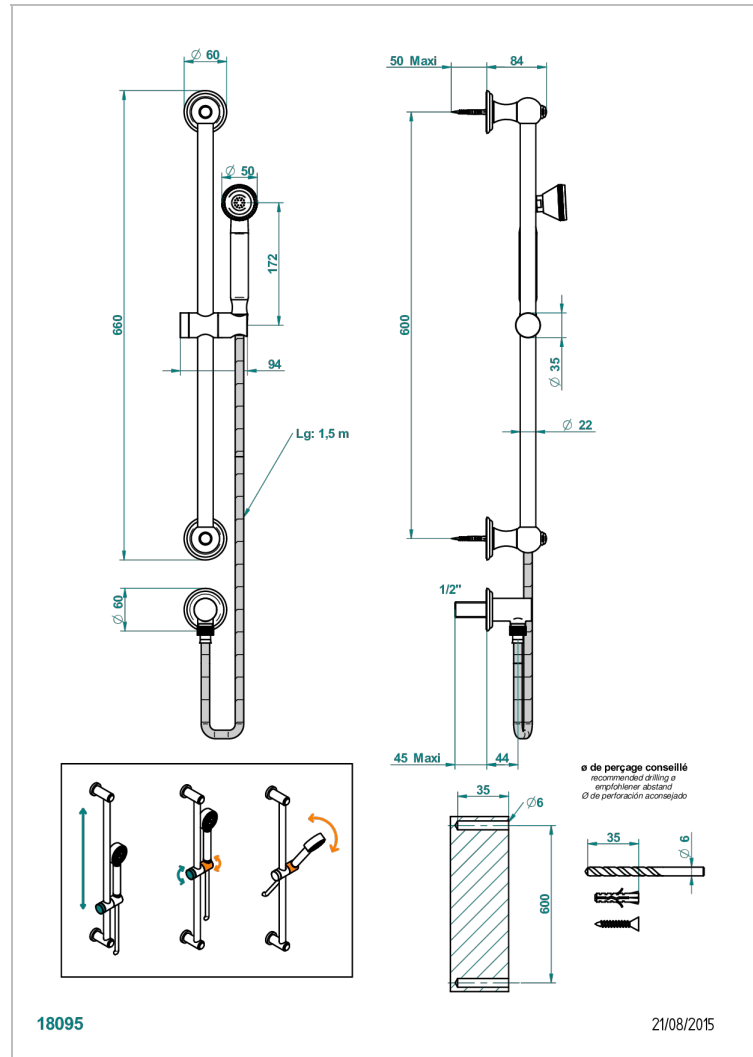

TROCADERO ТИГРОВЫЙ ГЛАЗ

U7E-59

Душевая стойка 60 см с коленом, шлангом 1 м 50 см и ручным душем с жесткой струей

THG[®]
PARIS

ХАРАКТЕРИСТИКИ

- Trocadéro тигровый глаз
- Душевая стойка 60 см с коленом, шлангом 1 м 50 см и ручным душем с жесткой струей

ТЕХНИЧЕСКИЕ ХАРАКТЕРИСТИКИ

- Recommandé : 3 bars (max. 5 bars) - Advised : 43,5 psi (max. 72 psi)
- 9,5 l/min à 3 bars (2.5 gpm at 43.5 psi)

ДОСТУПНЫЕ ВАРИАНТЫ ПОКРЫТИЙ

Blush PVD - H62
Graphite PVD - H64
Matt Umber PVD - H67
Matt blush PVD - H60
Matt graphite PVD - H65
Umber PVD - H66

Аранья (чёрный никель) - D24
Золото - F01
Матовое золото - F07
Матовое светлое золото - F31
Матовый никель - C01
Матовый хром - C02

Никель - B01
Покрытие PVD бронза - F33
Покрытие PVD золотистый цвет - H52
Покрытие PVD латунь - H49
Покрытие PVD матовая бронза - F34
Покрытие PVD матовая латунь - H50