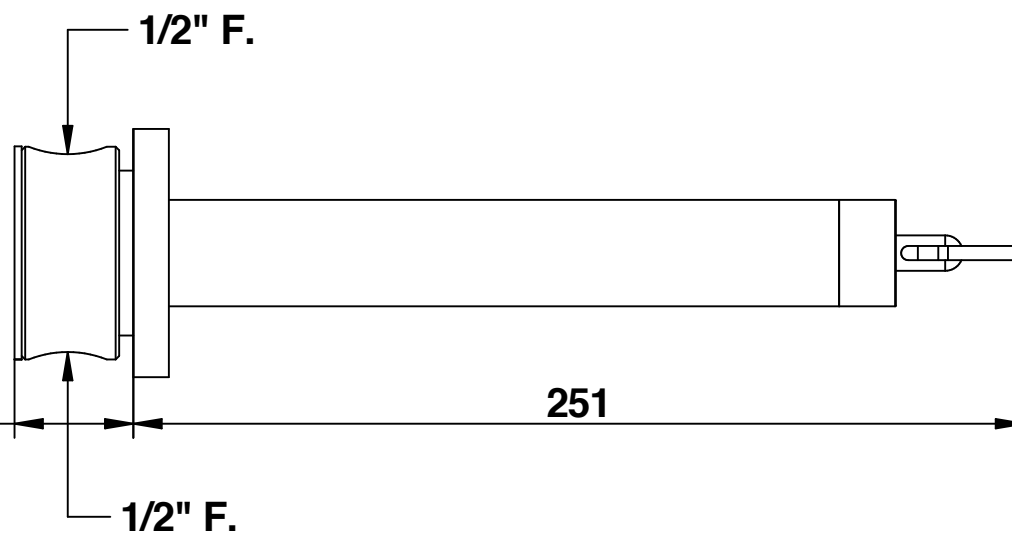

MIN 45mm - MAX 65mm

Art. 63439  
Acqua Carica

© Copyright of Bongio s.r.l.

Bocca lavabo incasso a muro  
con miscelatore  
incluso nella bocca

Built-in basin spout with mixer  
placed in the spout

**bongio**