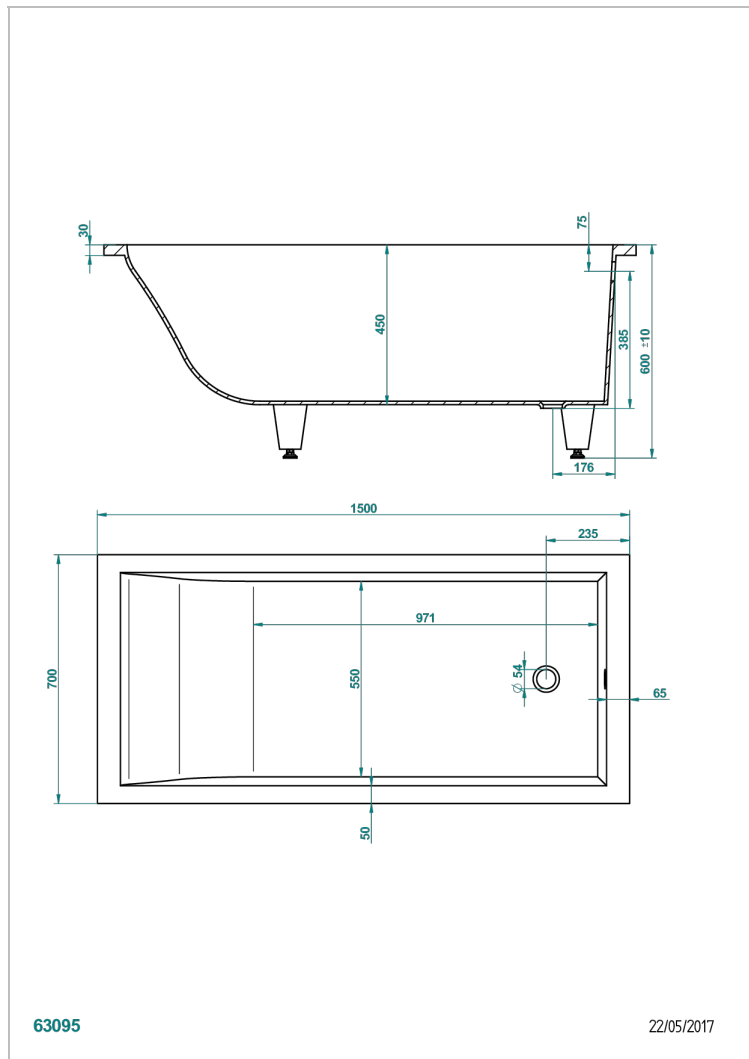

ВСТРАИВАЕМЫЕ ВАННЫ

B10-B501

Встраиваемая ванна ASTRELLE 150 x 70 x 60 см, без донного клапана

THG[®]
PARIS

ХАРАКТЕРИСТИКИ

- Встраиваемые ванны
- Встраиваемая ванна ASTRELLE 150 x 70 x 60 см, без донного клапана

СВЯЗАННЫЕ ТОВАРНЫЕ ПОЗИЦИИ

- Ref. G1T-3O2GM Перелив GEBERIT для ванны - европейская модель - большой размер регулируемая высота : от 165мм MAXI 580мм регулируемая выступающая часть : от 110мм MAXI 700мм- выпуск Ø 40 мм с стильной ручкой
- Ref. B12-K12A Джакузи с 12 аэромассажными форсунками
- Ref. B12-K12H Джакузи с 12 гидромассажными форсунками
- Ref. B12-K12H12A Système balnéothérapie, combiné 12 jets hydrobain et 12 jets aérobain
- Ref. B12-K110 Система дезинфекции со сменным блоком 1 литр
- Ref. B12-K112 Опция Bluetooth
- Ref. B12-K102AB Система хромотерапии с 2 светодиодами для гидромассажной ванны
- Ref. B16-P100 Квадратный подголовник 30 x 30 см, белый
- Ref. B16-P103 Цилиндрический подголовник 1/2 13 см x 26 см, белый
- Ref. B16-P104 Подголовник из полиуретанового геля 30 x 12 см, высота 4 см, белый
- Ref. B16-P105 Подголовник из полиуретанового геля 38.5 x 21 см, высота 2 см, белый
- Ref. B16-P106 Подголовник из полиуретанового геля 30 x 7 см, высота 2 см, белый
- Ref. B16-P107 Подголовник из полиуретанового геля 35 x 40 см, высота 5,5 см, белый
- Ref. B16-K111 Filling system by water blade