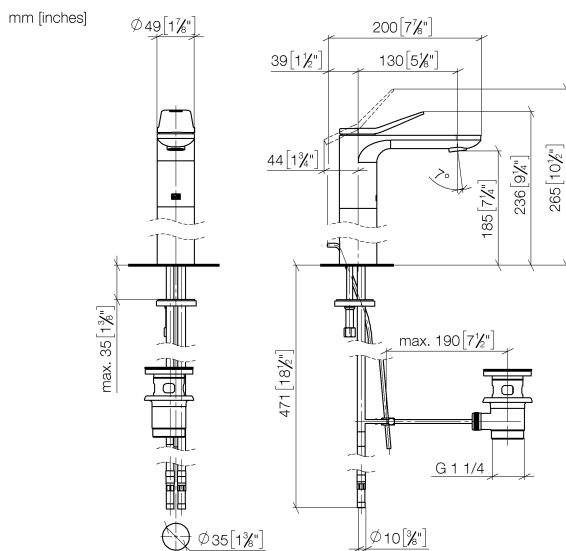

Умывальник - Lissé

Смеситель для умывальника однорычажный с высоким изливом со сливным гарнитуром
 Артикульный номер: 33 506 845-00

- вылет 130 мм
- неподвижный излив
- круглая обогащенная воздухом струя
- высота смесителя 236 мм
- высота до аэратора 185 мм
- диаметр сверлёного отверстия 35 мм
- 2х напорный шланг М 8 х 1 винченный, испытанный на герметичность
- расход макс. 5,7 л/мин
- не содержит свинца
- Группа смесителей согл. DIN 4109: 1
- (ADA)
- Только для умывальника с переливным устройством.

хром

размерный чертеж

Все величины в мм / дюймах = мм x 0,0394