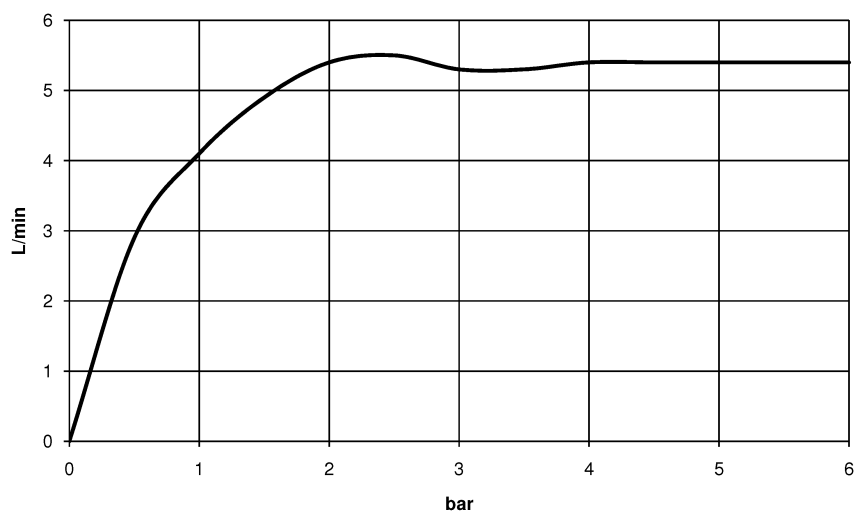

Умывальник - Lissé

Смеситель для умывальника однорычажный с высоким изливом со сливным гарнитуром
 Артикульный номер: 33 506 845-00

- вылет 130 мм
- неподвижный излив
- круглая обогащенная воздухом струя
- высота смесителя 236 мм
- высота до аэратора 185 мм
- диаметр сверлёного отверстия 35 мм
- 2х напорный шланг М 8 x 1 винченный, испытанный на герметичность
- расход макс. 5,7 л/мин
- не содержит свинца
- Группа смесителей согл. DIN 4109: 1
- (ADA)
- Только для умывальника с переливным устройством.

хром

размерный чертеж

Все величины в мм / дюймах = мм x 0,0394

Умывальник - Lissé

Смеситель для умывальника однорычажный с высоким изливом со сливным гарнитуром

Артикульный номер: 33 506 845-00

график расхода