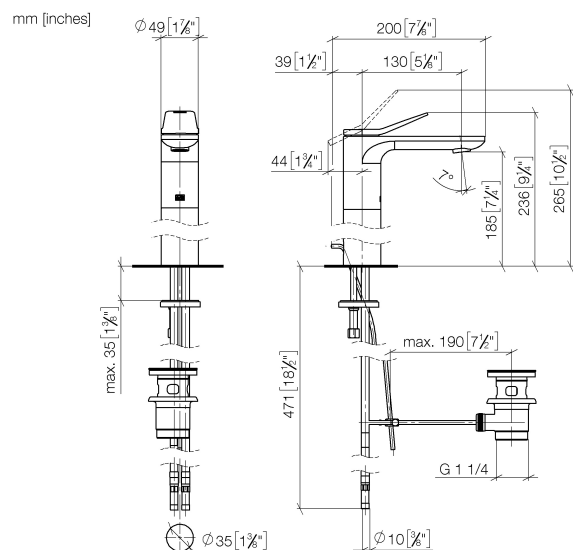

Умывальник - Lissé

Смеситель для умывальника однорычажный с высоким изливом со сливным гарнитуром
 Артикульный номер: 33 506 845-00

- вылет 130 мм
- неподвижный излив
- круглая обогащенная воздухом струя
- высота смесителя 236 мм
- высота до аэратора 185 мм
- диаметр сверлёного отверстия 35 мм
- 2х напорный шланг М 8 x 1 винченный, испытанный на герметичность
- расход макс. 5,7 л/мин
- не содержит свинца
- Группа смесителей согл. DIN 4109: 1
- (ADA)
- Только для умывальника с переливным устройством.

хром

размерный чертеж

Все величины в мм / дюймах = мм x 0,0394

Умывальник - Lissé

Смеситель для умывальника однорычажный с высоким изливом со сливным гарнитуром

Артикульный номер: 33 506 845-00

график расхода

Умывальник - Lissé

Смеситель для умывальника однорычажный с высоким изливом со сливным гарнитуром

Артикульный номер: 33 506 845-00

Другие варианты поверхностей

платина матовая

33 506 845-06

Другие поверхности по запросу (x-tra Service)