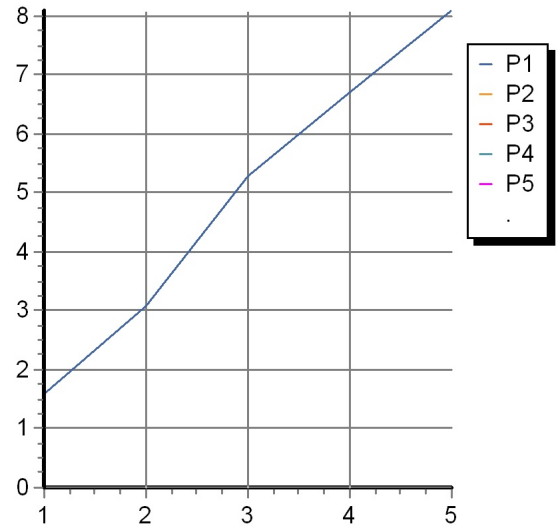

Disegno Complessivo / Overall Drawing

MISCELLANEOUS

Z94000 Portate / Flowrates (lt/min)

PRESSIONE PRESSURE	1 BAR	2 BAR	3 BAR	4 BAR	5 BAR
P1 DOCCETTA HANDSHOWER	1,6	3,1	5,3	6,7	8,1
P2					
P3					
P4					
P5					

MISCELLANEOUS

Z94000 Pesi e Misure / Weights and Sizes

Peso (Kg) Weight (lb)	1,00 (Kg)	2,20 (lb)
Volume test (dc3) - (in3)	7,50 (dc3)	457,68 (in3)
h (mm) - (in)	90,00 (mm)	3,54 (in)
L1 (mm) - (in)	250,00 (mm)	9,84 (in)
L2 (mm) - (in)	333,00 (mm)	13,11 (in)