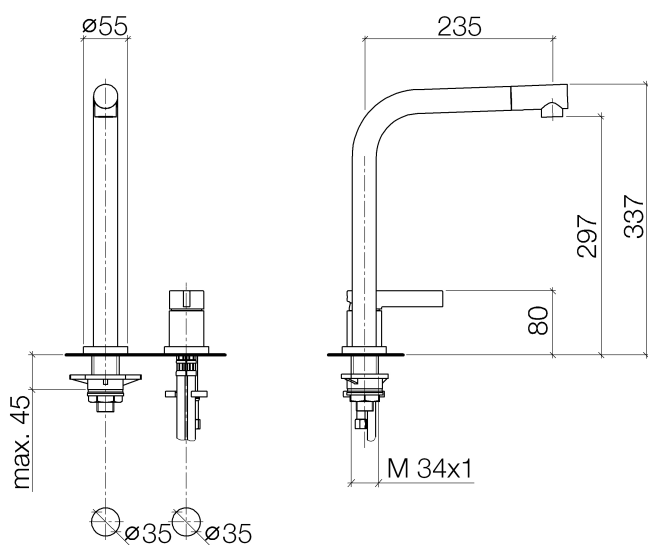

Кухня - Elio

Смеситель на два отверстия с отдельными розетками - хром

Артикулный номер: 32 800 790-00

- вылет 235 мм
- поворотный излив 360°
- излив с вращающимся наконечником на 20°
- обогащенная воздухом струя
- высота смесителя 337 мм
- высота до аэратора 297 мм
- отдельная розетка Ø 55 мм
- диаметр отверстия под излив 35 мм
- диаметр отверстия однорычажного смесителя 35 мм
- расход макс. 8 л/мин при гидравлическом давлении 3 бара
- не содержит свинца
- Группа смесителей согл. DIN 4109: 1
- (ADA)
- Элемент управления позиционируется свободно.

хром

размерный чертеж

Все величины в мм / дюймах = мм x 0,0394