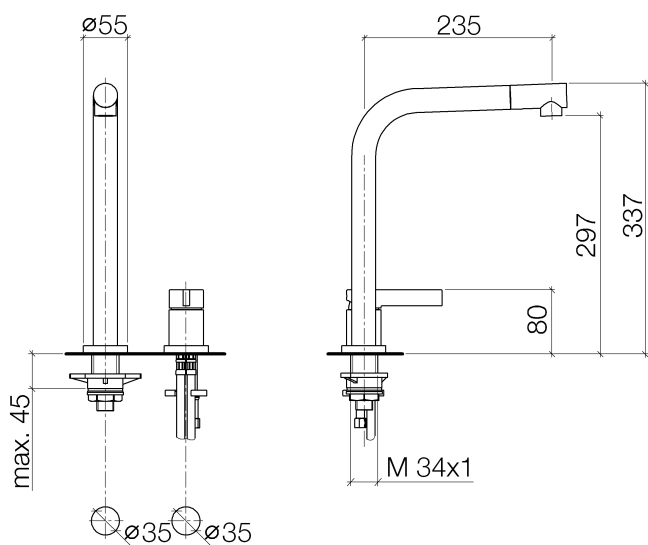

Кухня - Elio

Смеситель на два отверстия с отдельными розетками - хром

Артикульный номер: 32 800 790-00

- вылет 235 мм
- поворотный излив 360°
- излив с вращающимся наконечником на 20°
- обогащенная воздухом струя
- высота смесителя 337 мм
- высота до аэратора 297 мм
- отдельная розетка Ø 55 мм
- диаметр отверстия под излив 35 мм
- диаметр отверстия однорычажного смесителя 35 мм
- расход макс. 8 л/мин при гидравлическом давлении 3 бара
- не содержит свинца
- Группа смесителей согл. DIN 4109: 1
- (ADA)
- Элемент управления позиционируется свободно.

хром

размерный чертеж

Все величины в мм / дюймах = мм x 0,0394

Кухня - Elio

Смеситель на два отверстия с отдельными розетками - хром

Артикульный номер: 32 800 790-00

график расхода

Кухня - Elio

Смеситель на два отверстия с отдельными розетками - хром

Артикульный номер: 32 800 790-00

Другие варианты поверхностей

платина матовая
32 800 790-06

платина
32 800 790-08

латунь сатинированная
32 800 790-28

Другие поверхности по запросу (x-tra Service)

10 710 970-00

Эксцентриковое сливное устройство с поворотной кнопкой - хром

82 434 970-00

Дозатор с розеткой - хром