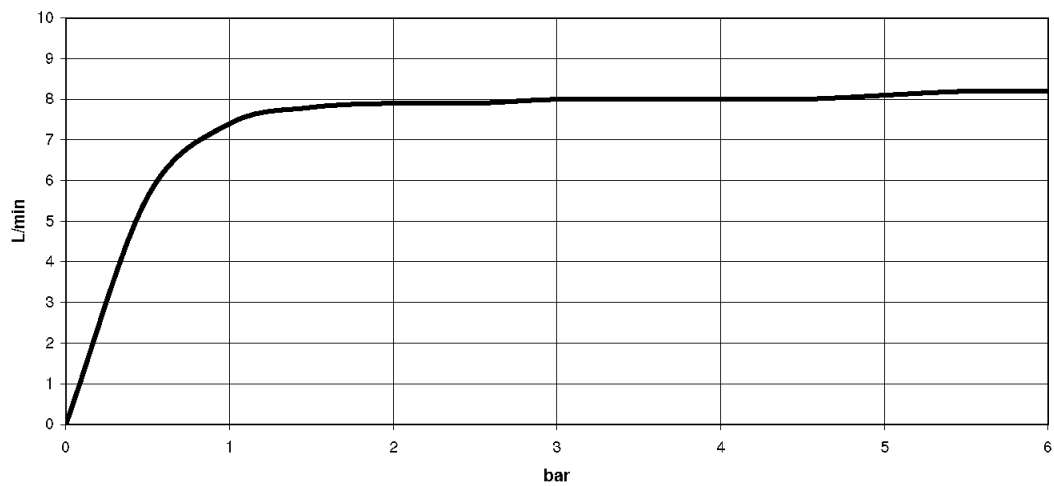

Кухня - Elio

Смеситель на два отверстия с отдельными розетками - хром

Артикульный номер: 32 800 790-00

- вылет 235 мм
- поворотный излив 360°
- излив с вращающимся наконечником на 20°
- обогащенная воздухом струя
- высота смесителя 337 мм
- высота до аэратора 297 мм
- отдельная розетка Ø 55 мм
- диаметр отверстия под излив 35 мм
- диаметр отверстия однорычажного смесителя 35 мм
- расход макс. 8 л/мин при гидравлическом давлении 3 бара
- не содержит свинца
- Группа смесителей согл. DIN 4109: 1
- (ADA)
- Элемент управления позиционируется свободно.

хром

размерный чертеж

Все величины в мм / дюймах = мм x 0,0394

Кухня - Elio

Смеситель на два отверстия с отдельными розетками - хром

Артикульный номер: 32 800 790-00

график расхода

Кухня - Elio