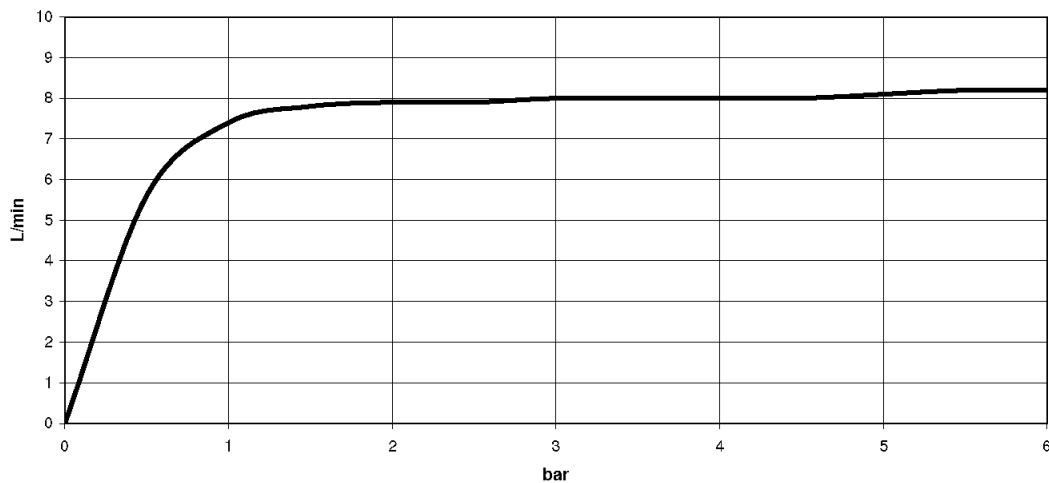

Кухня - Elio

Смеситель на два отверстия с отдельными розетками - хром

Артикульный номер: 32 800 790-00

- вылет 235 мм
- поворотный излив 360°
- излив с вращающимся наконечником на 20°
- обогащенная воздухом струя
- высота смесителя 337 мм
- высота до аэратора 297 мм
- отдельная розетка Ø 55 мм
- диаметр отверстия под излив 35 мм
- диаметр отверстия однорычажного смесителя 35 мм
- расход макс. 8 л/мин при гидравлическом давлении 3 бара
- не содержит свинца
- Группа смесителей согл. DIN 4109: 1
- (ADA)
- Элемент управления позиционируется свободно.

хром

Кухня - Elio

Смеситель на два отверстия с отдельными розетками - хром

Артикульный номер: 32 800 790-00

размерный чертеж

Все величины в мм / дюймах = мм x 0,0394

график расхода

Кухня - Elio