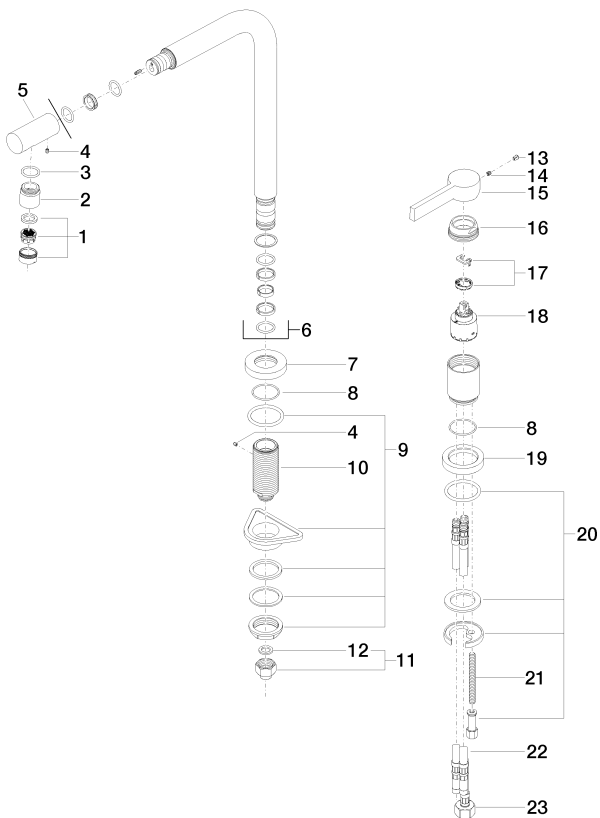

Кухня - Elio

Смеситель на два отверстия с отдельными розетками - хром

Артикульный номер: 32 800 790-00

- вылет 235 мм
- поворотный излив 360°
- излив с вращающимся наконечником на 20°
- обогащенная воздухом струя
- высота смесителя 337 мм
- высота до аэратора 297 мм
- отдельная розетка Ø 55 мм
- диаметр отверстия под излив 35 мм
- диаметр отверстия однорычажного смесителя 35 мм
- расход макс. 8 л/мин при гидравлическом давлении 3 бара
- не содержит свинца
- Группа смесителей согл. DIN 4109: 1
- (ADA)
- Элемент управления позиционируется свободно.

Артикульный номер: 32 800 790-00

Спецификация запасных частей

№	Артикульный №	Наименование	Расходуемое кол-во
1	90 23 01 026 07-00	Аэратор с прорезью M24x1 8,0 л/мин. - хром	1
2	09 24 04 164 10-00	нипель Ø 26,5 x 26,5 мм - хром	1
3	09 14 10 100 90	O-Ring EPDM 70 20,0 x 2,5 мм -	1
4	09 31 11 044 90	Крепление M4 x 5 мм -	2
5	09 24 04 163 10-00	нипель Ø 30 x 70 мм - хром	1
6	90 28 22 188 00-00	Излив 228 x 377 x 30 мм - хром	1
7	09 27 79 001-00	крышка Ø 55 x 10 x Ø 30,2 мм - хром	1
8	09 14 10 102 90	O-Ring 33,05 x 1,78 мм -	2
9	04 23 10 044 01 90	Крепление M34 x 1 -	1
10	09 30 01 094 10-00	Подключение Ø 34 x 85 мм - хром	1
11	04 24 04 166 10 90	нипель 1/2" x M10x1 -	1
12	09 14 20 002 90	Прокладка Vf 3110 18,5 x 12,0 x 2,0 мм -	1
13	09 31 20 017 90	Донный клапан -	1
14	09 31 11 030 90	Крепление M5 x 5 мм -	1
15	09 20 79 040-00	Ручка 120 x 43 x 23 мм - хром	1
16	09 24 04 141-00	Крепление Ø 40 x 18 мм - хром	1
17	04 28 10 148 00 90	Картридж -	1
18	90 15 05 061 00 90	Картридж черный Ø 35 x 52 мм -	1
19	09 28 10 111-00	крышка Ø 55 x Ø 38,2 x 10 мм - хром	1
20	04 30 11 038 00 90	Крепление Ø 52 x 1,5 мм -	1
21	09 31 11 011 90	Крепление M8 x 80 мм -	1
22	04 30 04 016 00 90	Напорный шланг M10x1 x 420 мм -	2
23	04 30 04 019 00 90	Напорный шланг M10x1 x 1/2" x 420 мм -	1