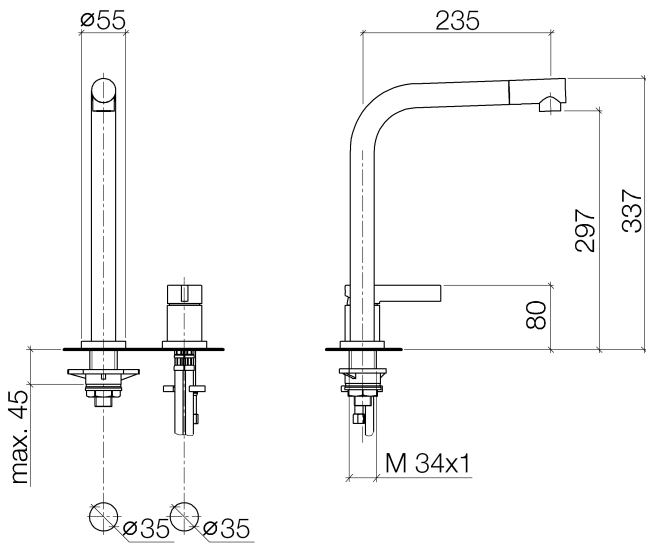

Кухня - Elio

Смеситель на два отверстия с отдельными розетками - хром

Артикульный номер: 32 800 790-00

- вылет 235 мм
- поворотный излив 360°
- излив с вращающимся наконечником на 20°
- обогащенная воздухом струя
- высота смесителя 337 мм
- высота до аэратора 297 мм
- отдельная розетка Ø 55 мм
- диаметр отверстия под излив 35 мм
- диаметр отверстия однорычажного смесителя 35 мм
- расход макс. 8 л/мин при гидравлическом давлении 3 бара
- не содержит свинца
- Группа смесителей согл. DIN 4109: 1
- (ADA)
- Элемент управления позиционируется свободно.

хром

Кухня - Elio

Смеситель на два отверстия с отдельными розетками - хром

Артикульный номер: 32 800 790-00

размерный чертеж

Все величины в мм / дюймах = мм x 0,0394

график расхода

Кухня - Elio

Смеситель на два отверстия с отдельными розетками - хром

Артикульный номер: 32 800 790-00

Другие варианты поверхностей

платина матовая
32 800 790-06

платина
32 800 790-08

латунь сатинированная
32 800 790-28