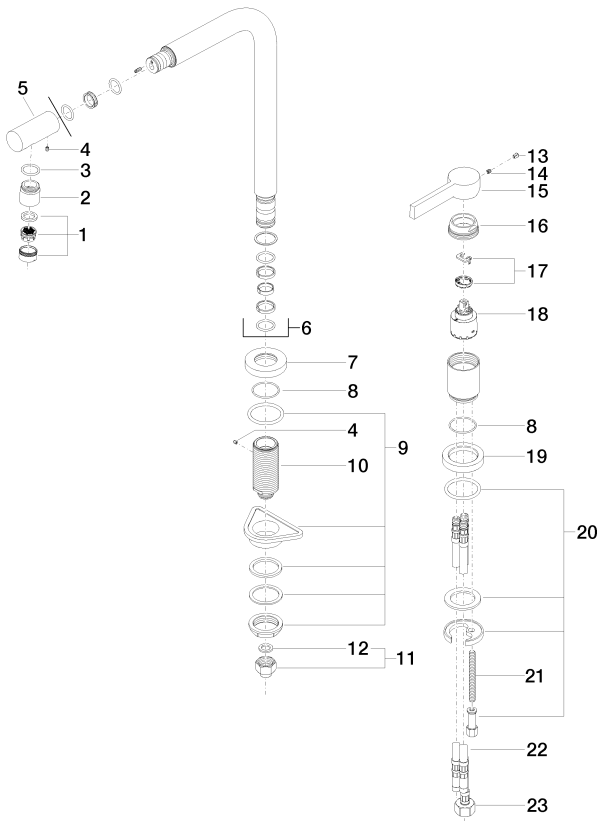

Кухня - Elio

Смеситель на два отверстия с отдельными розетками - хром

Артикульный номер: 32 800 790-00

Спецификация запасных частей

№	Артикульный №	Наименование	Расходуемое кол-во
1	90 23 01 026 07-00	Аэратор с прорезью M24x1 8,0 л/мин. - хром	1
2	09 24 04 164 10-00	нипель Ø 26,5 x 26,5 мм - хром	1
3	09 14 10 100 90	O-Ring EPDM 70 20,0 x 2,5 мм -	1
4	09 31 11 044 90	Крепление M4 x 5 мм -	2
5	09 24 04 163 10-00	нипель Ø 30 x 70 мм - хром	1
6	90 28 22 188 00-00	Излив 228 x 377 x 30 мм - хром	1
7	09 27 79 001-00	крышка Ø 55 x 10 x Ø 30,2 мм - хром	1
8	09 14 10 102 90	O-Ring 33,05 x 1,78 мм -	2
9	04 23 10 044 01 90	Крепление M34 x 1 -	1
10	09 30 01 094 10-00	Подключение Ø 34 x 85 мм - хром	1
11	04 24 04 166 10 90	нипель 1/2" x M10x1 -	1
12	09 14 20 002 90	Прокладка Vf 3110 18,5 x 12,0 x 2,0 мм -	1
13	09 31 20 017 90	Донный клапан -	1
14	09 31 11 030 90	Крепление M5 x 5 мм -	1
15	09 20 79 040-00	Ручка 120 x 43 x 23 мм - хром	1
16	09 24 04 141-00	Крепление Ø 40 x 18 мм - хром	1
17	04 28 10 148 00 90	Картридж -	1
18	90 15 05 061 00 90	Картридж черный Ø 35 x 52 мм -	1
19	09 28 10 111-00	крышка Ø 55 x Ø 38,2 x 10 мм - хром	1
20	04 30 11 038 00 90	Крепление Ø 52 x 1,5 мм -	1
21	09 31 11 011 90	Крепление M8 x 80 мм -	1
22	04 30 04 016 00 90	Напорный шланг M10x1 x 420 мм -	2
23	04 30 04 019 00 90	Напорный шланг M10x1 x 1/2" x 420 мм -	1