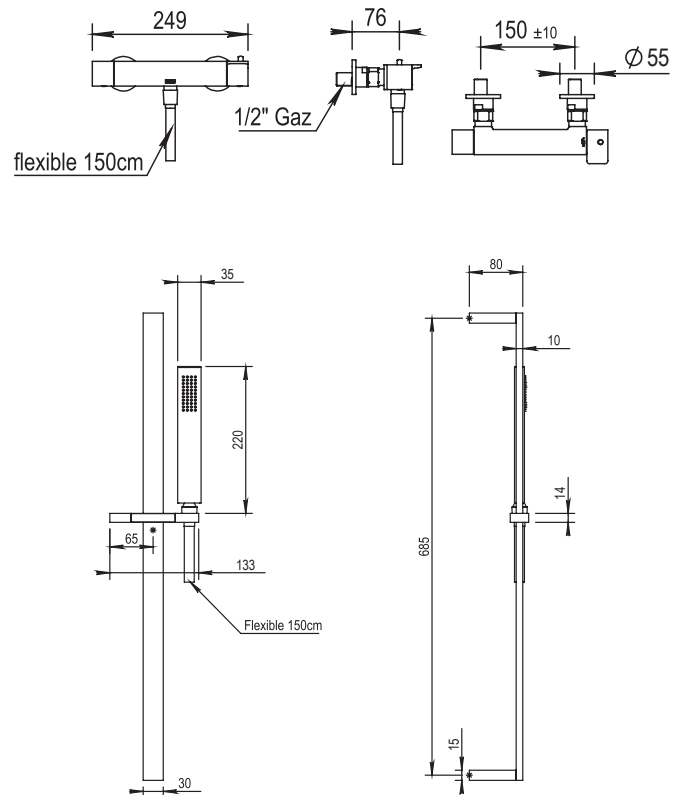

Réf. **43.795**

Mitigeur douche thermostatique mural avec rail

CARACTÉRISTIQUES

Mitigeur douche thermostatique mural avec rail
Exposed thermostatic wall shower mixer with rail

16 ACC LY 190

FINITION USUELLE