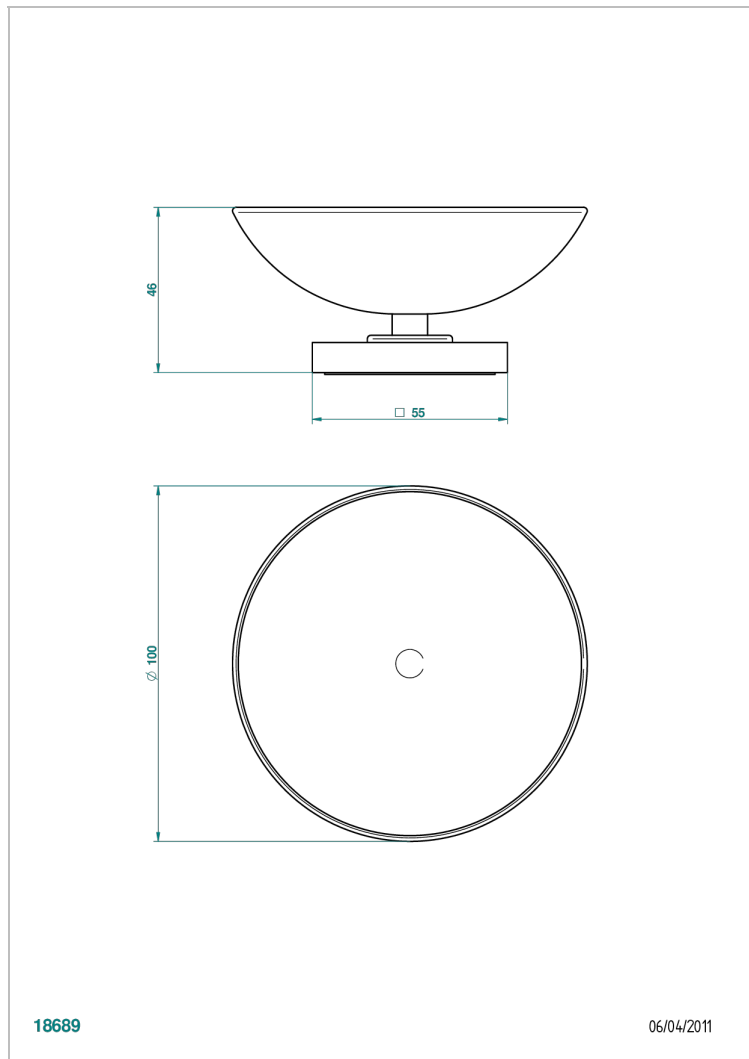

MASQUE DE FEMME, SOLAIRE

A2S-544

Мыльница на подставке, диаметр : 100 мм

THG[®]
PARIS

18689

06/04/2011

ХАРАКТЕРИСТИКИ

- Masque de Femme, solaire
- Мыльница на подставке, диаметр : 100 мм