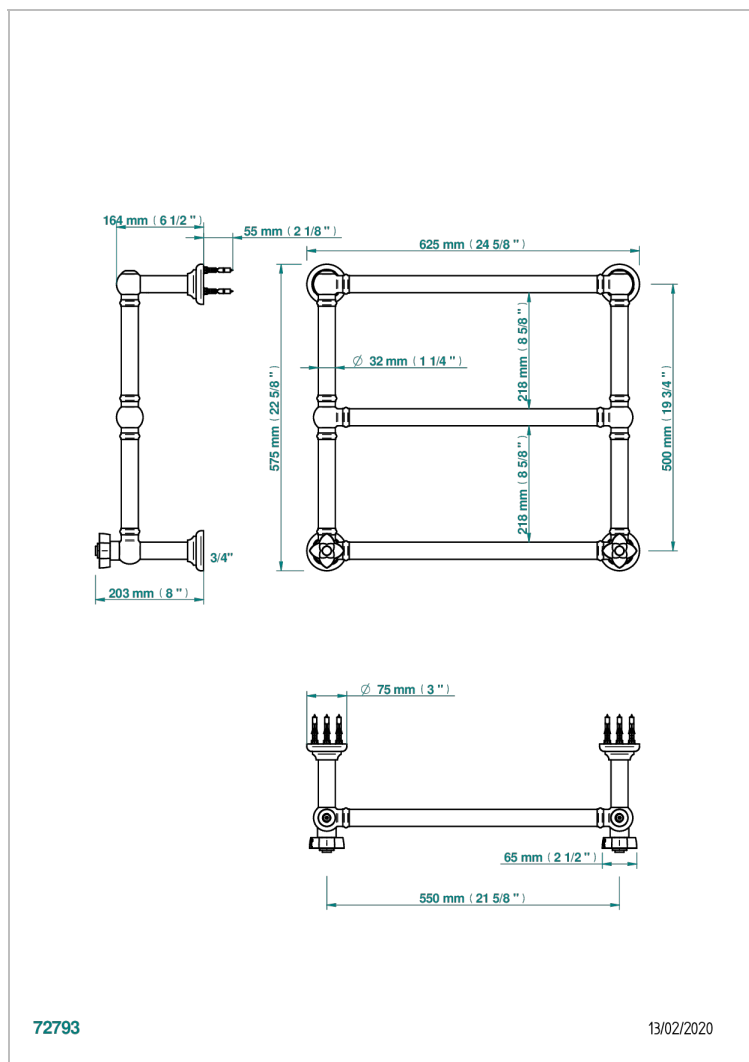

# PETALE DE CRISTAL, ПРОЗРАЧНЫЙ ХРУСТАЛЬ

THG<sup>®</sup>  
PARIS

U6A-TWT3H2

Полотенцесушитель Традиционный, 3 перекладины, 625 мм x 575 мм, водяной, с 2 декоративными крестовыми рукоятками

## ХАРАКТЕРИСТИКИ

- Pétale de Cristal, прозрачный хрусталь
- Полотенцесушитель Традиционный, 3 перекладины, 625 мм x 575 мм, водяной, с 2 декоративными крестовыми рукоятками

## ТЕХНИЧЕСКИЕ ХАРАКТЕРИСТИКИ

- Pression : 0,5 bars < P < 3 bars (recommandée)
- Pressure : 7.25 psi < P < 43.5 psi (advised)
- Température eau maximale conseillée : 60°C
- Maximum water temperature advised: 140°F
- Hauteur minimale au sol (maximum height from the ground) : 60 cm (24")
- Puissance / Power : 64W à Delta T 30