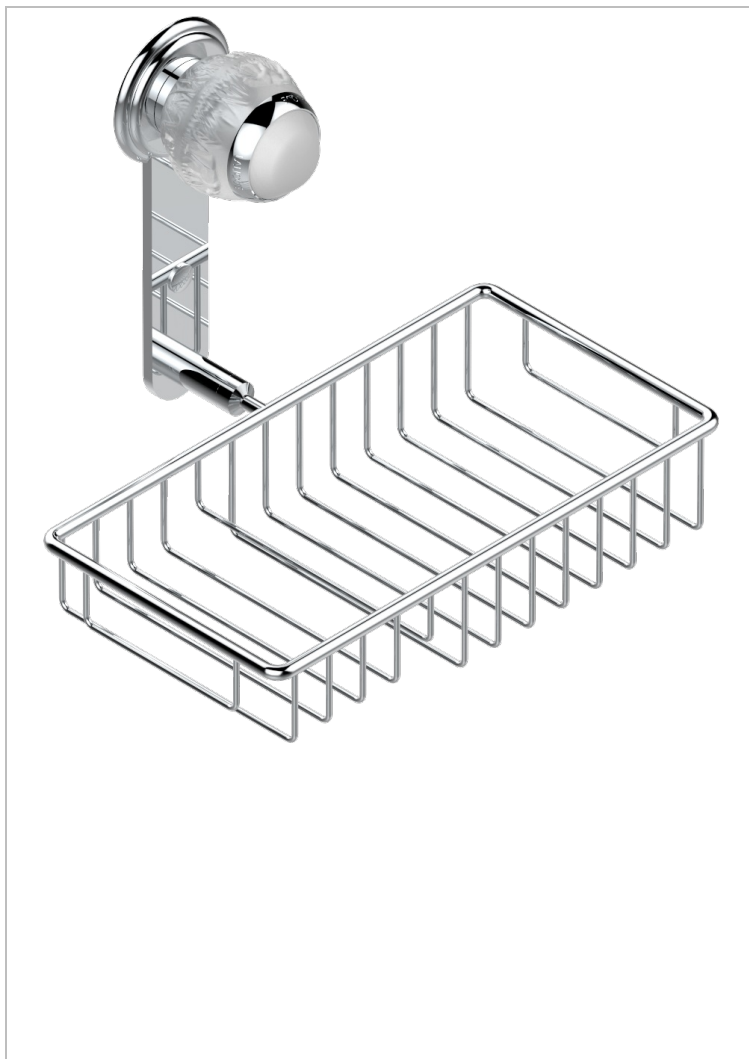

# PANTHERE CO СВЕТЛЫМ ХРУСТАЛЕМ

A2H-2620

Полочка комбинированная для мыла и мочалки с фланцем 240 x 130 мм

THG<sup>®</sup>  
PARIS

## ХАРАКТЕРИСТИКИ

- Panthere со светлым хрусталём
- Полочка комбинированная для мыла и мочалки с фланцем 240 x 130 мм