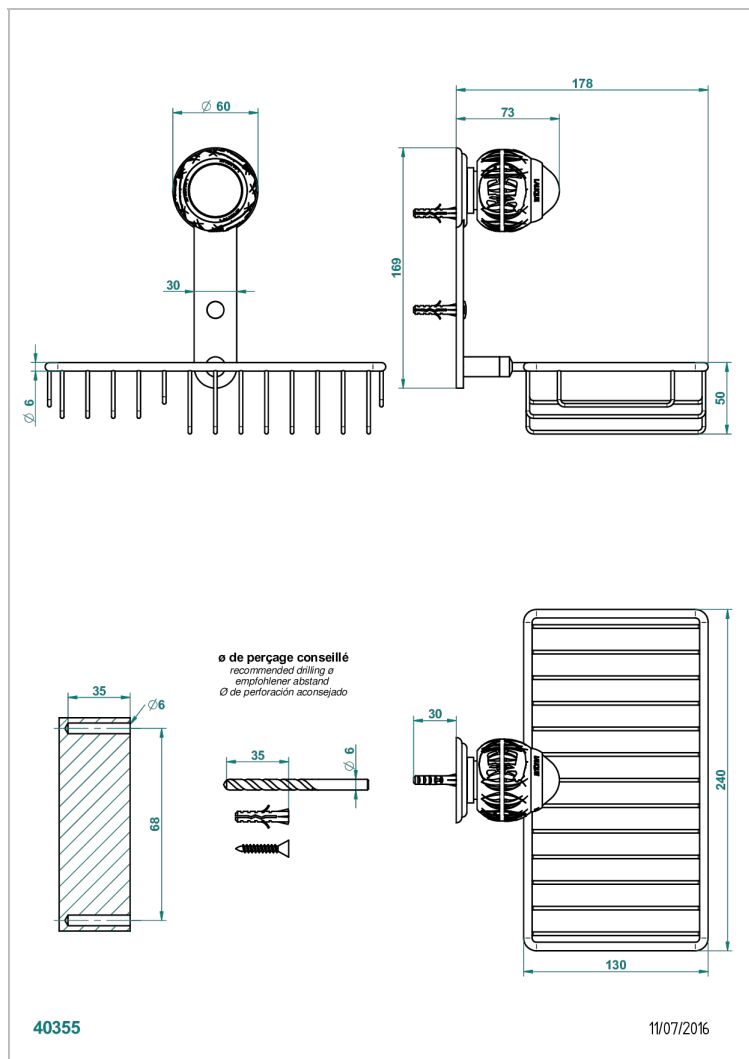

# PANTHERE CO СВЕТЛЫМ ХРУСТАЛЕМ

A2H-2620

Полочка комбинированная для мыла и мочалки с фланцем 240 x 130 мм

THG<sup>®</sup>  
PARIS

## ХАРАКТЕРИСТИКИ

- Panthere со светлым хрусталём
- Полочка комбинированная для мыла и мочалки с фланцем 240 x 130 мм