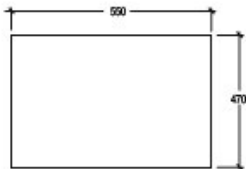

Cassetti

cod. CASSCM55

Cassetto sospeso cm. 55x47xh20 (Disponibile in rovere wengè, rovere sbiancato, laccato bianco, laccato grigio)

Wall-hung drawer cm. 55x47xh20 (Available in wengè oak, light oak, lacquered withe, lacquered gray)

cod. CASSCM100

Cassetto sospeso cm. 100x47xh20 (Disponibile in rovere wengè, rovere sbiancato, laccato bianco, laccato grigio)

Wall-hung drawer cm. 100x47xh20 (Available in wengè oak, light oak, lacquered withe, lacquered gray)

cod. CASSCM155

Cassetto sospeso cm. 155x47xh20 (Disponibile in rovere wengè, rovere sbiancato, laccato bianco, laccato grigio)

Wall-hung drawer cm. 155x47xh20 (Available in wengè oak, light oak, lacquered withe, lacquered gray)