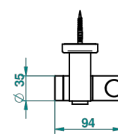

БАГАТЕЛЬ С ЧЕРНЫМ КАМНЕМ

U3E-258

Штанга для душа 60 см

THG®
PARIS

39810

17/04/2015

ХАРАКТЕРИСТИКИ

- Багатель с чёрным камнем
- Штанга для душа 60 см

ДОСТУПНЫЕ ВАРИАНТЫ ПОКРЫТИЙ

Blush PVD - H62
Graphite PVD - H64
Matt Umber PVD - H67
Matt blush PVD - H60
Matt graphite PVD - H65
Umber PVD - H66

Аранья (чёрный никель) - D24
Золото - F01
Матовое золото - F07
Матовое светлое золото - F31
Матовый никель - C01
Матовый хром - C02

Никель - B01
Покрытие PVD бронза - F33
Покрытие PVD золотистый цвет - H52
Покрытие PVD латунь - H49
Покрытие PVD матовая бронза - F34
Покрытие PVD матовая латунь - H50

Покрытие PVD матовый золотистый - H53
Покрытие PVD матовый никель - H56
Покрытие PVD никель - H55
Розовое золото - F27
Сатинированное золото - F03
Сатинированный хром - C03

Светлое золото - F30
Серебро с родием - F18
Состаренный никель - H28
Хром - A02
Хром/золото - G02