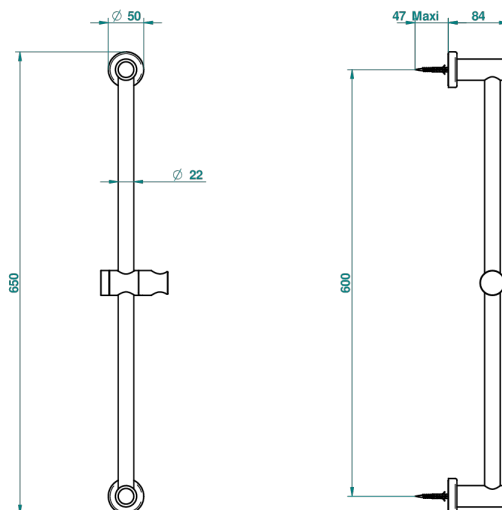

БАГАТЕЛЬ С ЧЕРНЫМ КАМНЕМ

U3E-258

Штанга для душа 60 см

THG®
PARIS

39810

17/04/2015

ХАРАКТЕРИСТИКИ

- Багатель с чёрным камнем
- Штанга для душа 60 см

ДОСТУПНЫЕ ВАРИАНТЫ ПОКРЫТИЙ

Blush PVD - H62
Graphite PVD - H64
Matt Umber PVD - H67
Matt blush PVD - H60
Matt graphite PVD - H65
Umber PVD - H66

Аранья (чёрный никель) - D24
Золото - F01
Матовое золото - F07
Матовое светлое золото - F31
Матовый никель - C01
Матовый хром - C02

Никель - B01
Покрытие PVD бронза - F33
Покрытие PVD золотистый цвет - H52
Покрытие PVD латунь - H49
Покрытие PVD матовая бронза - F34
Покрытие PVD матовая латунь - H50

Покрытие PVD матовый золотистый - H53
Покрытие PVD матовый никель - H56
Покрытие PVD никель - H55
Розовое золото - F27
Сатинированное золото - F03
Сатинированный хром - C03

Светлое золото - F30
Серебро с родием - F18
Состаренный никель - H28
Хром - A02
Хром/золото - G02