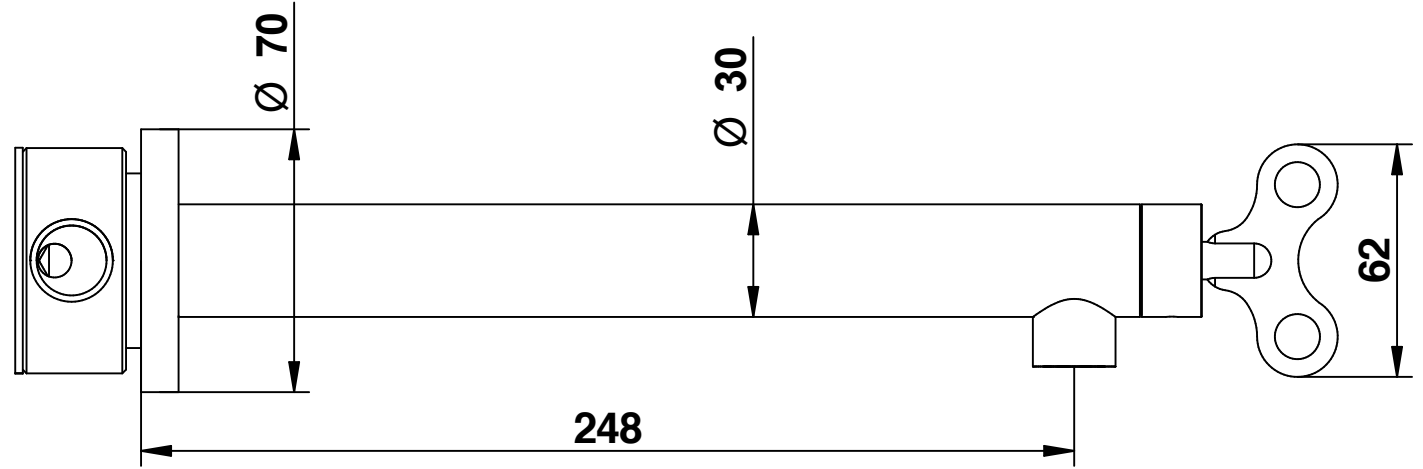

**PARTE INCASSO  
BLUILY-IN PART**

**MIN 45 mm.-MAX 65 mm.**

**Cod. 63439/L  
Acqua Carica**

**Bocca lavabo incasso a muro  
con miscelatore  
incluso nella bocca**

**Built-in basin spout with mixer  
placed in the spout**