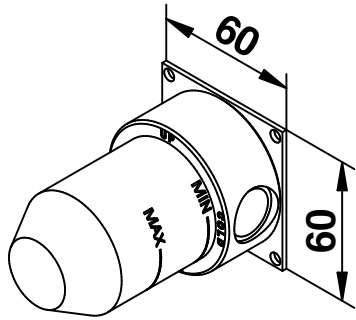

**PARTE INCASSO  
BLUILY-IN PART**

**MIN 45 mm.-MAX 65 mm.**

**Cod. 63439/L  
Acqua Carica**

**Bocca lavabo incasso a muro  
con miscelatore  
incluso nella bocca**

**Built-in basin spout with mixer  
placed in the spout**