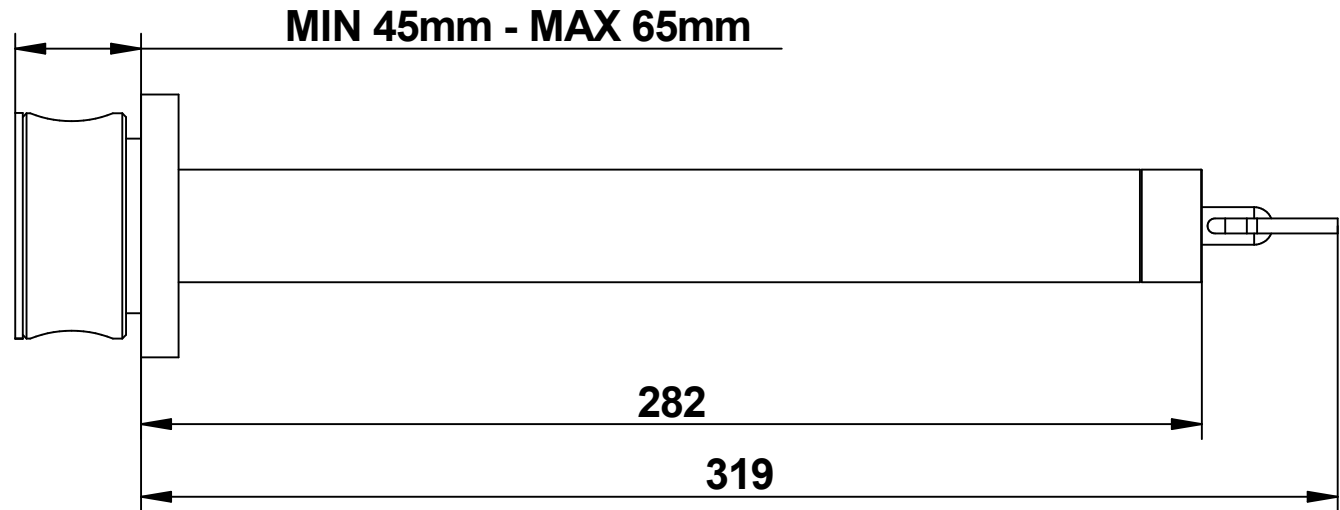

**PARTE INCASSO  
BLUILY-IN PART**

**MIN 45 mm.-MAX 65 mm.**

**Cod. 63439/L  
Acqua Carica**

**Bocca lavabo incasso a muro  
con miscelatore  
incluso nella bocca**

**Built-in basin spout with mixer  
placed in the spout**