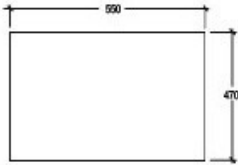

Cassetti

cod. CASSCM55

Cassetto sospeso cm. 55x47xh20 (Disponibile in rovere wengè, rovere sbiancato, laccato bianco, laccato grigio)
Wall-hung drawer cm. 55x47xh20 (Available in wengè oak, light oak, lacquered withe, lacquered gray)

cod. CASSCM100

Cassetto sospeso cm. 100x47xh20 (Disponibile in rovere wengè, rovere sbiancato, laccato bianco, laccato grigio)
Wall-hung drawer cm. 100x47xh20 (Available in wengè oak, light oak, lacquered withe, lacquered gray)

cod. CASSCM155

Cassetto sospeso cm. 155x47xh20 (Disponibile in rovere wengè, rovere sbiancato, laccato bianco, laccato grigio)
Wall-hung drawer cm. 155x47xh20 (Available in wengè oak, light oak, lacquered withe, lacquered gray)