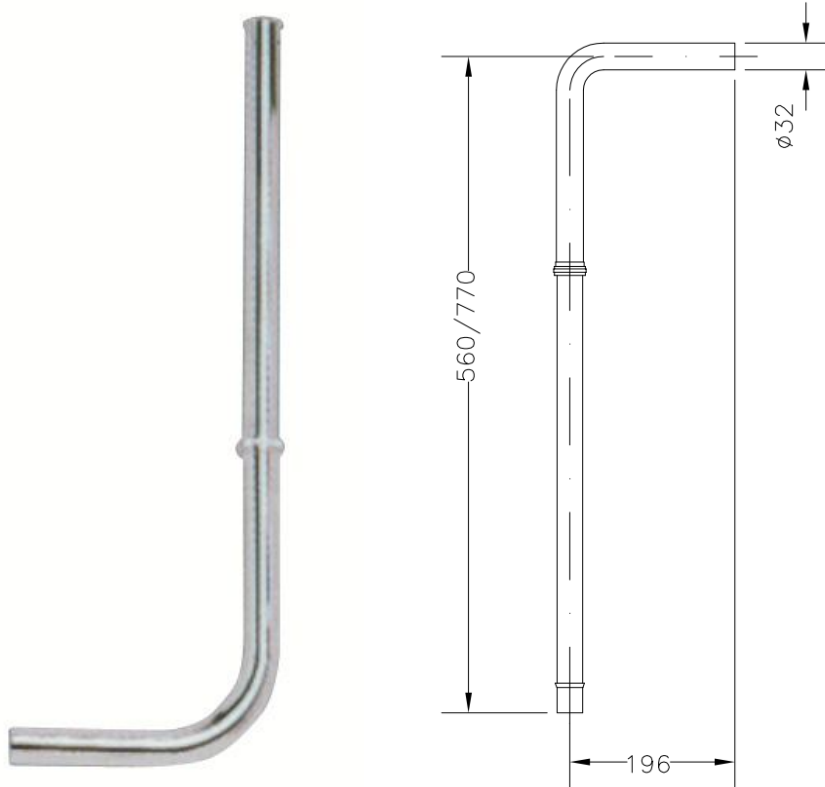

1058 06 TUBO CROMADO EXTENSIBLE 1'' 1058 06 CHROME PLATED EXTENSIBLE PIPE 1'

Características

- 1) Realizado en latón según UNE-EN 1982
- 2) Cromado según EN 248
- 3) Extensible de 560 a 770 mm

Features

- 1) Made in brass according to UNE-EN 1982.
- 2) Chrome plate according to EN 248.
- 3) Extensible from 560 to 770 mm.