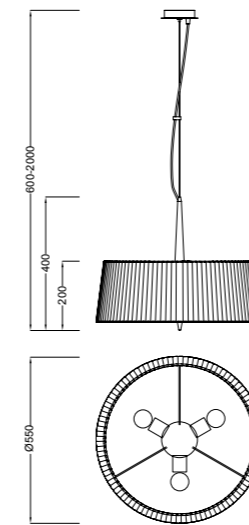

4639/4739 - Colgante/Pendant Lamp

1. **4639**
   E14 3x13W - 220/240V (no incl.)
   Cromo - Chrome Pantalla blanca - White Shade
2. **4739**
   E14 3x13W - 220/240V (no incl.)
   Cuero - Antique brass Pantalla blanca - White Shade