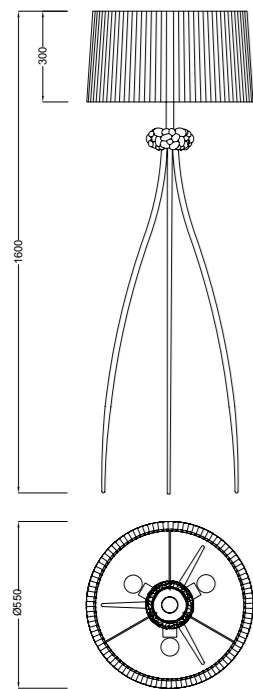

4635/4735 - Aplique/Wall Lamp

4635

E14 1x13W - 220/240V (no incl.)

Cromo - Chrome

Pantalla blanca - White Shade

4735

E14 1x13W - 220/240V (no incl.)

Cuero - Antique brass

Pantalla blanca - White Shade

Loewe
Design
Jose I. Ballester
2014

4636/4736 - Sobremesa/Table Lamp

4636

E27 1x23W - 220/240V (no incl.)

Cromo - Chrome

Pantalla blanca - White Shade

4736

E27 1x23W - 220/240V (no incl.)

Cuero - Antique brass

Pantalla blanca - White Shade

4637/4737 - Sobremesa/Table Lamp

4637

E14 1x13W - 220/240V (no incl.)

Cromo - Chrome

Pantalla blanca - White Shade

4737

E14 1x13W - 220/240V (no incl.)

Cuero - Antique brass

Pantalla blanca - White Shade

4638/4738 - Pie de Salón/Floor Lamp