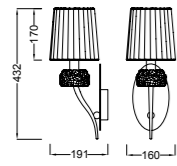

4635/4735 - Aplique/Wall Lamp