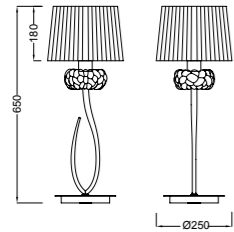

4636/4736 - Sobremesa/Table Lamp