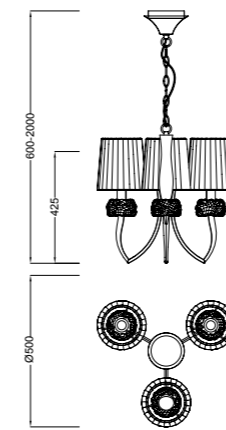

4633/4733 - Colgante/Pendant Lamp

1. **4633**
   E14 3x13W - 220/240V (no incl.)
   Cromo - Chrome Pantalla blanca - White Shade
2. **4733**
   E14 3x13W - 220/240V (no incl.)
   Cuero - Antique brass Pantalla blanca - White Shade