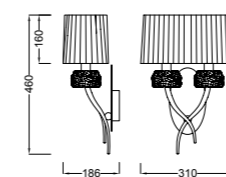

4634/4734 - Aplique/Wall Lamp

1. **4634**
   E14 2x13W - 220/240V (no incl.)
   Cromo - Chrome Pantalla blanca - White Shade
2. **4734**
   E14 2x13W - 220/240V (no incl.)
   Cuero - Antique brass Pantalla blanca - White Shade