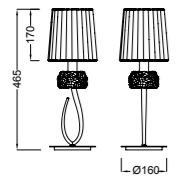

4637/4737 - Sobremesa/Table Lamp