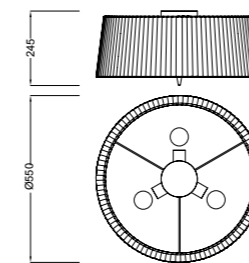

4640/4740 - Plafón/Ceiling Lamp

1. **4640**
   E14 3x13W - 220/240V (no incl.)
   Cromo - Chrome Pantalla blanca - White Shade
2. **4740**
   E14 3x13W - 220/240V (no incl.)
   Cuero - Antique brass Pantalla blanca - White Shade