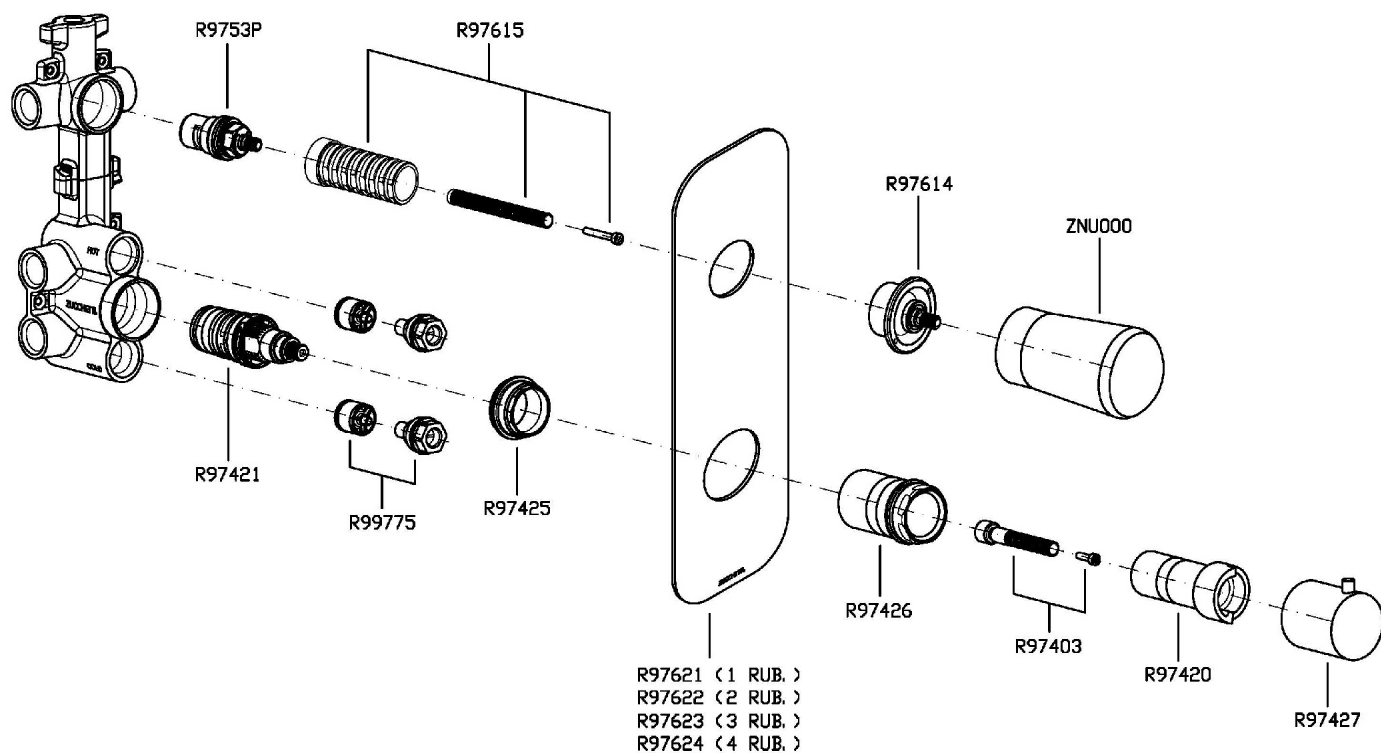

NUDE

ZNU661

Esplosi / Exploded