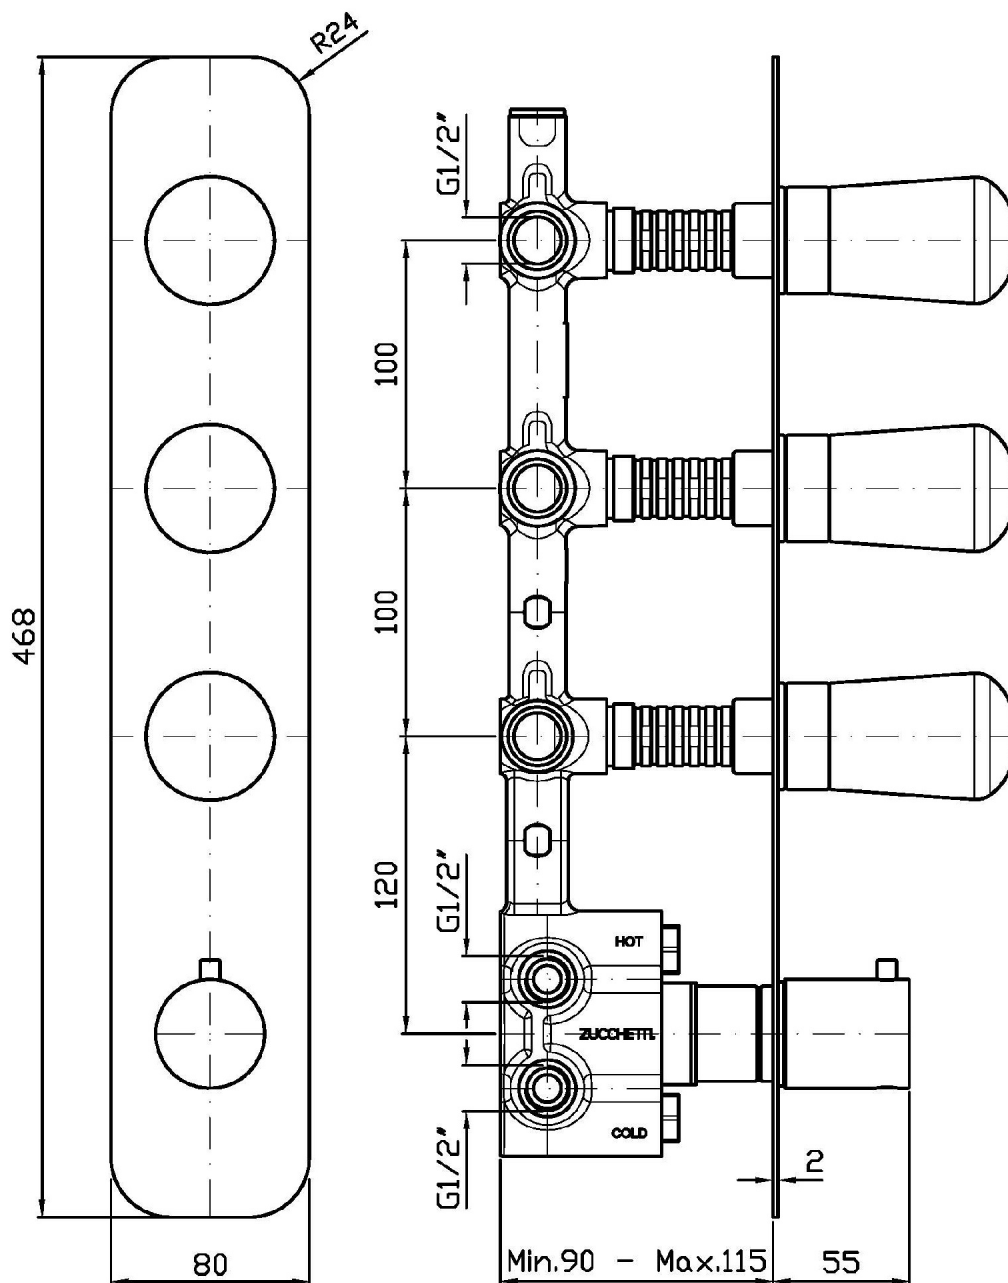

NUDE

ZNU661

Disegno Complessivo / Overall Drawing