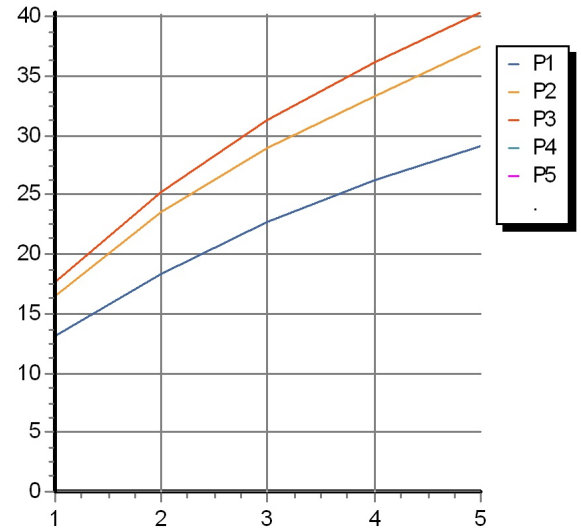

ZNU661

Portate / Flowrates (lt/min)

PRESSIONE PRESSURE	1 BAR	2 BAR	3 BAR	4 BAR	5 BAR
1 RUBINETTO APERTO <i>P1</i>	13,2	18,4	22,7	26,2	29,2
2 RUBINETTO APERTI 2 TAPS OPENED <i>P2</i>	16,5	23,6	29	33,3	37,6
3 RUBINETTO APERTI 3 TAPS OPENED <i>P3</i>	17,7	25,3	31,3	36,2	40,4
<i>P4</i>					
<i>P5</i>					