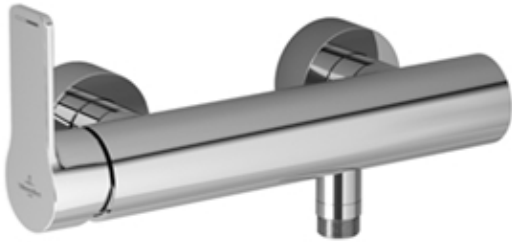

Душ - JUST

Смеситель для душа однорычажный для настенного монтажа - хром

Артикульный номер: 33 300 965-00

- отвод для душа 1/2"
- накладные розетки Ø 60 мм
- присоединение 1/2"
- штихмас 150 мм ± 15 мм
- Группа смесителей согл. DIN 4109: 1
- (ADA)
- Защищён от обратного потока.

хром

размерный чертеж

33 300 965-FF

Все величины в мм / дюймах = мм x 0,0394