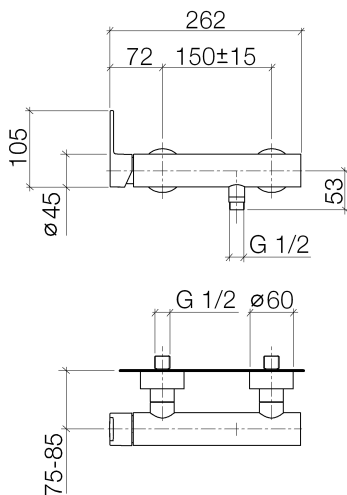

Душ - JUST

Смеситель для душа однорычажный для настенного монтажа - хром

Артикульный номер: 33 300 965-00

- отвод для душа 1/2"
- накладные розетки Ø 60 мм
- присоединение 1/2"
- штихмас 150 мм ± 15 мм
- Группа смесителей согл. DIN 4109: 1
- (ADA)
- Защищён от обратного потока.

хром

размерный чертеж

33 300 965-FF

Все величины в мм / дюймах = мм x 0,0394