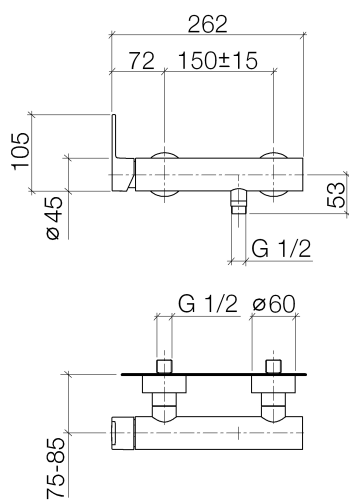

Душ - JUST

Смеситель для душа однорычажный для настенного монтажа - хром

Артикульный номер: 33 300 965-00

- отвод для душа 1/2"
- накладные розетки Ø 60 мм
- присоединение 1/2"
- штихмас 150 мм ± 15 мм
- Группа смесителей согл. DIN 4109: 1
- (ADA)
- Защищён от обратного потока.

хром

размерный чертеж

33 300 965-FF

Все величины в мм / дюймах = мм x 0,0394

Душ - JUST

Смеситель для душа однорычажный для настенного монтажа - хром

Артикульный номер: 33 300 965-00

график расхода