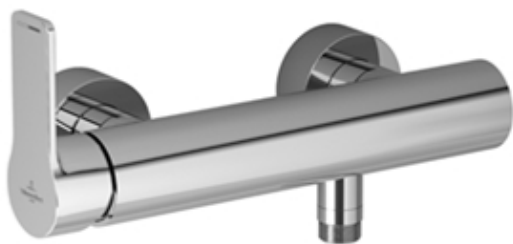

Душ - JUST

Смеситель для душа однорычажный для настенного монтажа - хром

Артикульный номер: 33 300 965-00

- отвод для душа 1/2"
- накладные розетки Ø 60 мм
- присоединение 1/2"
- штихмас 150 мм ± 15 мм
- Группа смесителей согл. DIN 4109: 1
- (ADA)
- Защищён от обратного потока.

хром

размерный чертеж

33 300 965-FF

Все величины в мм / дюймах = мм x 0,0394

Душ - JUST

Смеситель для душа однорычажный для настенного монтажа - хром

Артикульный номер: 33 300 965-00

график расхода

Другие варианты поверхностей

Другие поверхности по запросу (x-tra Service)

Душ - JUST

Смеситель для душа однорычажный для настенного монтажа - хром

Артикулльный номер: 33 300 965-00

26 403 969-00

Душевой гарнитур - хром