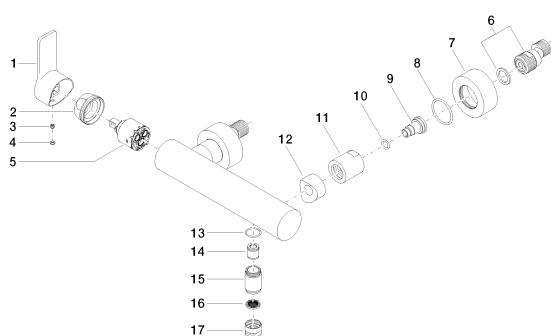

### Спецификация запасных частей

№	Артикульный №	Наименование	Расходуемое кол-во
1	09 20 96 015-00	Ручка 106 x 45 x 31 мм - хром	1
2	09 24 04 107-00	Подключение Ø 40 x 20 мм - хром	1
3	09 31 11 030 90	Крепление M5 x 5 мм -	1
4	90 31 20 087 00-00	Покрытие Ø 7 x 2,1 мм - хром	1
5	90 15 05 062 00 90	Картридж черный Ø 35 x 56 мм -	1
6	04 11 04 030 00 90	S-эксцентрик G1/2 x G3/4 -	1
7	09 27 62 004-00	крышка Ø 60 x 25 мм - хром	2
8	09 14 10 119 90	O-Ring EPDM 70 33,0 x 2,5 мм -	2
9	09 29 05 005 20-00	Подключение Ø 23,5 x 30 мм - хром	2
10	09 14 10 008 90	O-Ring 10,0 x 2,0 мм -	2
11	09 23 10 048-00	Крепление Ø 33 x 34 мм - хром	2
12	09 18 40 059-00	Подключение Ø 33 x 23 мм - хром	2
13	09 14 10 032 90	O-Ring 18,1 x 1,6 мм -	2
14	09 23 01 040 90	Back-flow preventer Ø 15,3 x 16 мм -	1
15	09 24 03 115 20-00	нипель Ø 22 x 33 мм - хром	1
16	09 23 01 039 90	Ситовое уплотнение Ø 19 x 5,5 мм -	1
17	09 24 03 141 20-00	Подключение Ø 22 x 17 мм - хром	1