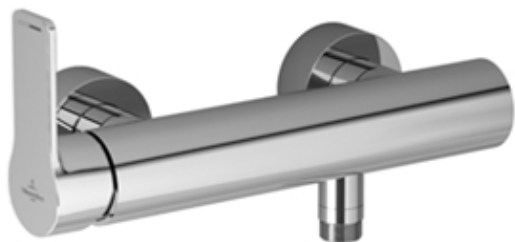

## Душ - JUST

Смеситель для душа однорычажный для настенного монтажа - хром

Артикульный номер: 33 300 965-00

- отвод для душа 1/2"
- накладные розетки Ø 60 мм
- присоединение 1/2"
- штихмас 150 мм ± 15 мм
- Группа смесителей согл. DIN 4109: 1 (ADA)
- Защищён от обратного потока.

хром

## Душ - JUST

Смеситель для душа однорычажный для настенного монтажа - хром

Артикульный номер: 33 300 965-00