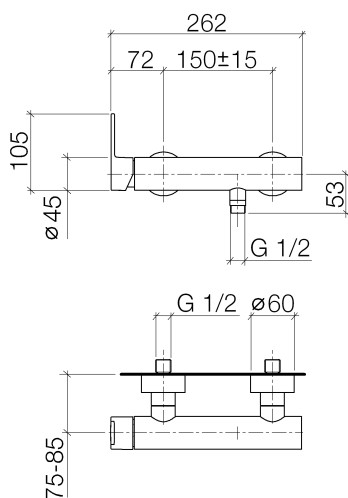

## Душ - JUST

Смеситель для душа однорычажный для настенного монтажа - хром

Артикульный номер: 33 300 965-00

- отвод для душа 1/2"
- накладные розетки Ø 60 мм
- присоединение 1/2"
- штихмас 150 мм ± 15 мм
- Группа смесителей согл. DIN 4109: 1 (ADA)
- Защищён от обратного потока.

## размерный чертеж

**33 300 965-FF**

Все величины в мм / дюймах = мм x 0,0394

## Душ - JUST

Смеситель для душа однорычажный для настенного монтажа - хром

Артикульный номер: 33 300 965-00

### Спецификация запасных частей

№	Артикульный №	Наименование	Расходуемое кол-во
1	09 20 96 015-00	Ручка 106 x 45 x 31 мм - хром	1
2	09 24 04 107-00	Подключение Ø 40 x 20 мм - хром	1
3	09 31 11 030 90	Крепление M5 x 5 мм -	1
4	90 31 20 087 00-00	Покрытие Ø 7 x 2,1 мм - хром	1
5	90 15 05 062 00 90	Картридж черный Ø 35 x 56 мм -	1
6	04 11 04 030 00 90	S-эксцентрик G1/2 x G3/4 -	1
7	09 27 62 004-00	крышка Ø 60 x 25 мм - хром	2
8	09 14 10 119 90	O-Ring EPDM 70 33,0 x 2,5 мм -	2
9	09 29 05 005 20-00	Подключение Ø 23,5 x 30 мм - хром	2
10	09 14 10 008 90	O-Ring 10,0 x 2,0 мм -	2
11	09 23 10 048-00	Крепление Ø 33 x 34 мм - хром	2
12	09 18 40 059-00	Подключение Ø 33 x 23 мм - хром	2
13	09 14 10 032 90	O-Ring 18,1 x 1,6 мм -	2
14	09 23 01 040 90	Back-flow preventer Ø 15,3 x 16 мм -	1
15	09 24 03 115 20-00	нипель Ø 22 x 33 мм - хром	1
16	09 23 01 039 90	Ситовое уплотнение Ø 19 x 5,5 мм -	1
17	09 24 03 141 20-00	Подключение Ø 22 x 17 мм - хром	1