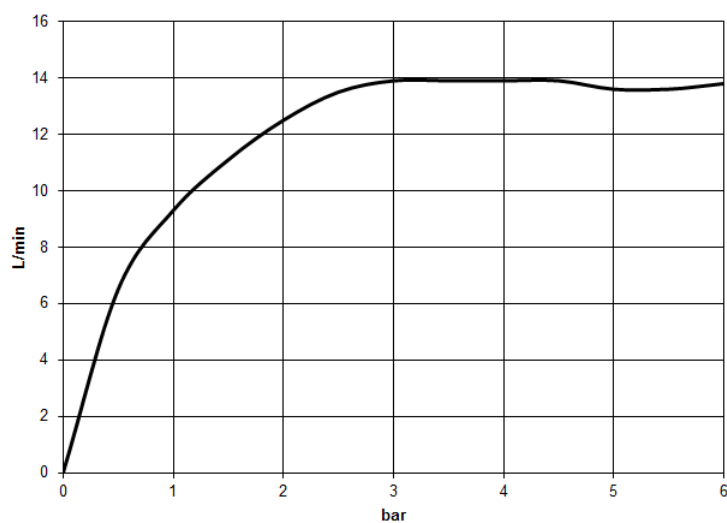

Душ - JUST

Смеситель для душа однорычажный для настенного монтажа - хром

Артикульный номер: 33 300 965-00

график расхода

Другие варианты поверхностей

Другие поверхности по запросу (x-tra Service)