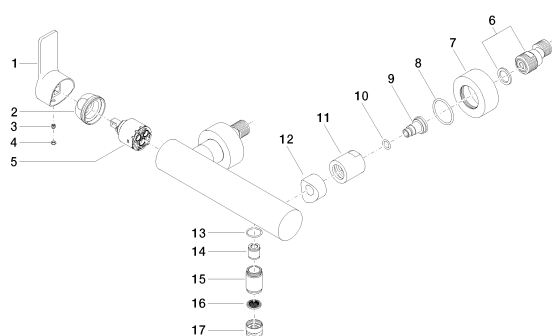

## Душ - JUST

Смеситель для душа однорычажный для настенного монтажа - хром

Артикульный номер: 33 300 965-00

## Спецификация запасных частей

№	Артикульный №	Наименование	Расходуемое кол-во
1	09 20 96 015-00	Ручка 106 x 45 x 31 мм - хром	1
2	09 24 04 107-00	Подключение Ø 40 x 20 мм - хром	1
3	09 31 11 030 90	Крепление М5 x 5 мм -	1
4	90 31 20 087 00-00	Покрытие Ø 7 x 2,1 мм - хром	1
5	90 15 05 062 00 90	Картридж черный Ø 35 x 56 мм -	1
6	04 11 04 030 00 90	S-эксцентрик G1/2 x G3/4 -	1
7	09 27 62 004-00	крышка Ø 60 x 25 мм - хром	2
8	09 14 10 119 90	O-Ring EPDM 70 33,0 x 2,5 мм -	2
9	09 29 05 005 20-00	Подключение Ø 23,5 x 30 мм - хром	2
10	09 14 10 008 90	O-Ring 10,0 x 2,0 мм -	2
11	09 23 10 048-00	Крепление Ø 33 x 34 мм - хром	2
12	09 18 40 059-00	Подключение Ø 33 x 23 мм - хром	2
13	09 14 10 032 90	O-Ring 18,1 x 1,6 мм -	2
14	09 23 01 040 90	Back-flow preventer Ø 15,3 x 16 мм -	1
15	09 24 03 115 20-00	нипель Ø 22 x 33 мм - хром	1
16	09 23 01 039 90	Ситовое уплотнение Ø 19 x 5,5 мм -	1
17	09 24 03 141 20-00	Подключение Ø 22 x 17 мм - хром	1