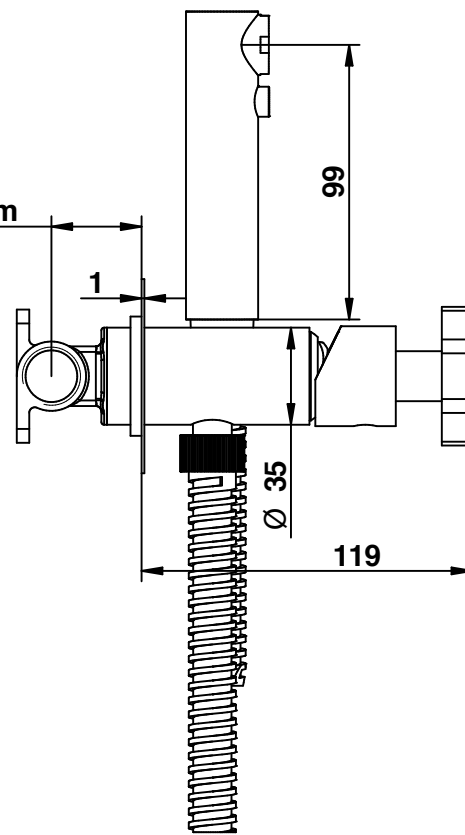

MIN - 30mm -- MAX45mm

HOT
CALDA

COLD
FREDDA

Cod. 42916
Alcor

Set doccia bidet per wc ad inc.
con miscelatore trad. e doccia.

Shattaf shower set for wc
with trad. mixer and handshower.

bongio

Mario Bongio s.r.l.
Via Aldo Moro, 2
28017 San Maurizio d'Opaglio (NO) - Italy
tel: +39 0322 967248 fax: +39 0322 950012
www.bongio.com