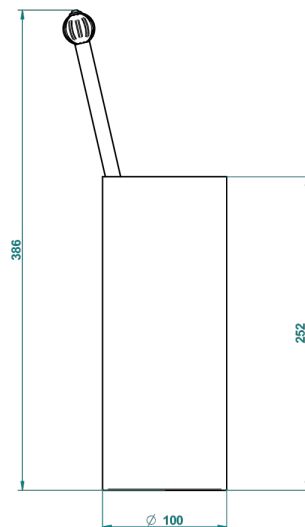

# VOGUE С КРАСНОЙ ЯШМОЙ

A8N-4700

Стакан напольный и щётка для унитаза

THG<sup>®</sup>  
PARIS

18072

06/10/2015