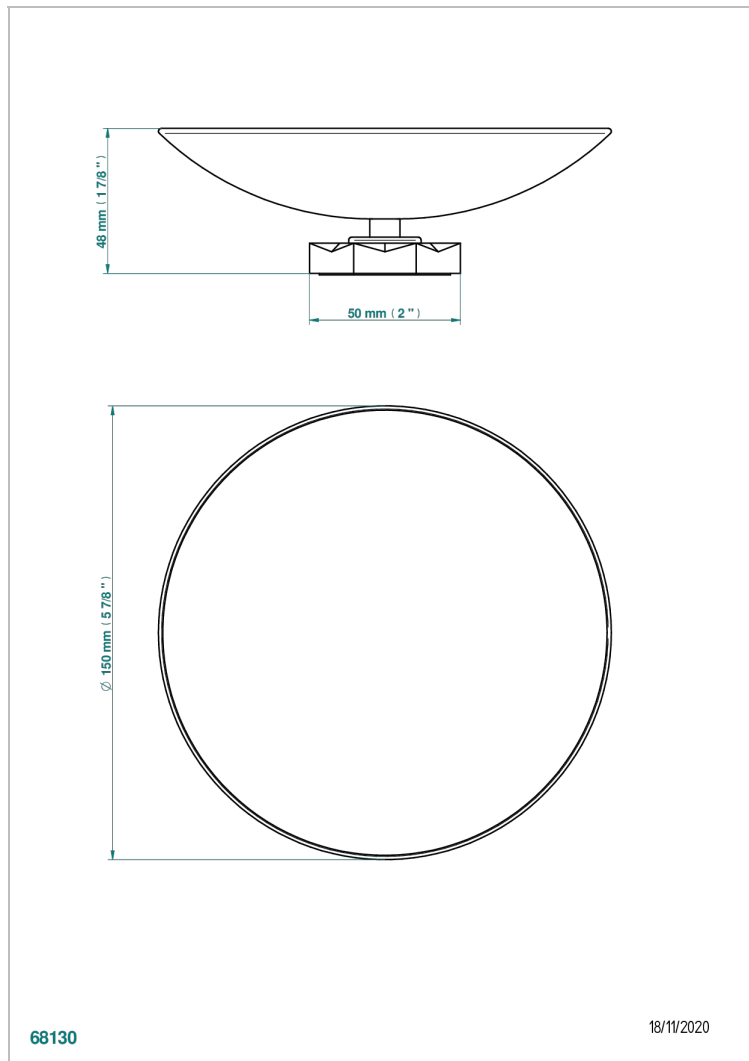

NIHAL PORCELAINE BLEUE

U2L-544GM

Мыльница на подставке, диаметр : 150 мм

THG[®]
PARIS

ХАРАКТЕРИСТИКИ

- Nihal porcelaine bleue
- Мыльница на подставке, диаметр : 150 мм

ДОСТУПНЫЕ ВАРИАНТЫ ПОКРЫТИЙ

Blush PVD - H62
Graphite PVD - H64
Matt Umber PVD - H67
Matt blush PVD - H60
Matt graphite PVD - H65
Umber PVD - H66

Аранья (чёрный никель) - D24
Бронза - D01
Золото - F01
Матовая красная старинная медь - H07
Матовое золото - F07
Матовое светлое золото - F31

Матовый никель - C01
Матовый хром - C02
Никель - B01
Покрытие PVD бронза - F33
Покрытие PVD золотистый цвет - H52
Покрытие PVD латунь - H49