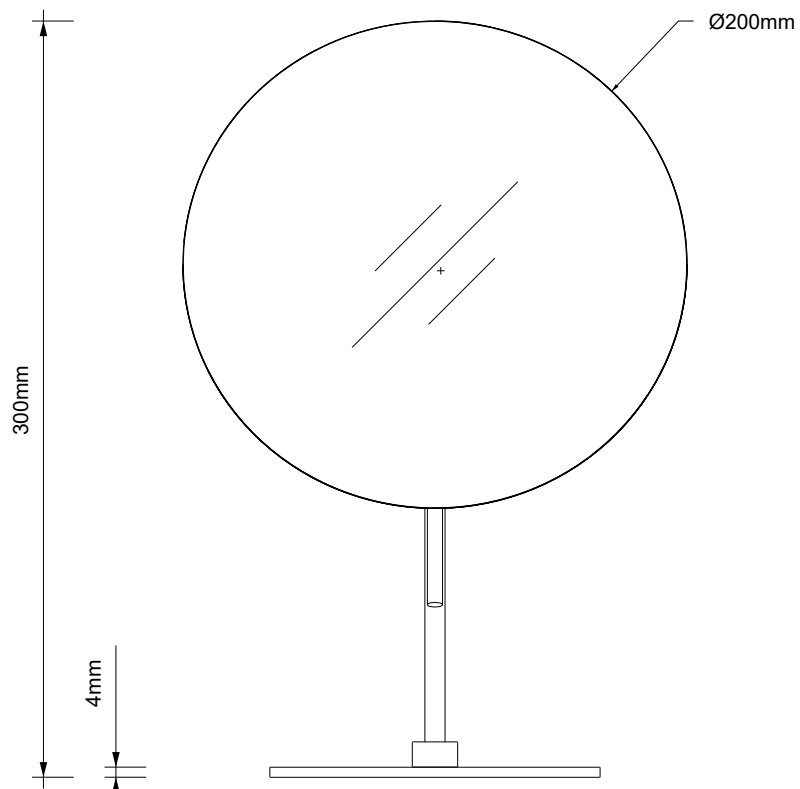

DECOR WALTHER®

Since 1973

SPT 71

MASSZEICHNUNG
DIMENSIONAL DRAWING
DESSIN DIMENSIONNEL
DISEGNO DIMENSIONALE

2 Januar 2023 / FG
M 1:3

Alle Angaben ohne Gewähr.
Maß und Modelländerungen vorbehalten.
All information without engagement.
Measurement and changes conditionally.
Toutes les données sans garantie.
Les dimensions et les modèles peuvent
être modifiés sans préavis.
Tutti i dati senza garanzia. Le dimensioni
e i modelli sono soggetti a modifiche
senza preavviso.