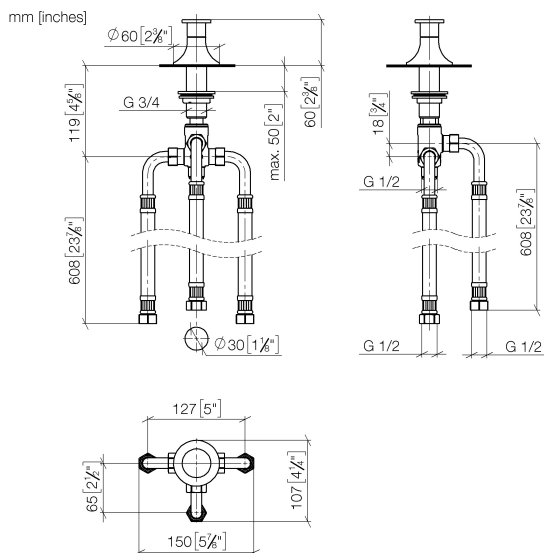

Ванна - VAIA

Переключатель на два положения для монтажа на борту ванны или на краю плитки -
 Артикульный номер: 29 140 809-99

- автоматическое переключение ванна/душ
- диаметр сверлёного отверстия 30 мм
- розетка Ø 60 мм
- присоединение 1/2"
- расход макс. 64,9 л/мин при гидравлическом давлении 3 бара
- Группа смесителей согл. DIN 4109: 1

Dark Platinum matt

размерный чертеж

Все величины в мм / дюймах = мм x 0,0394