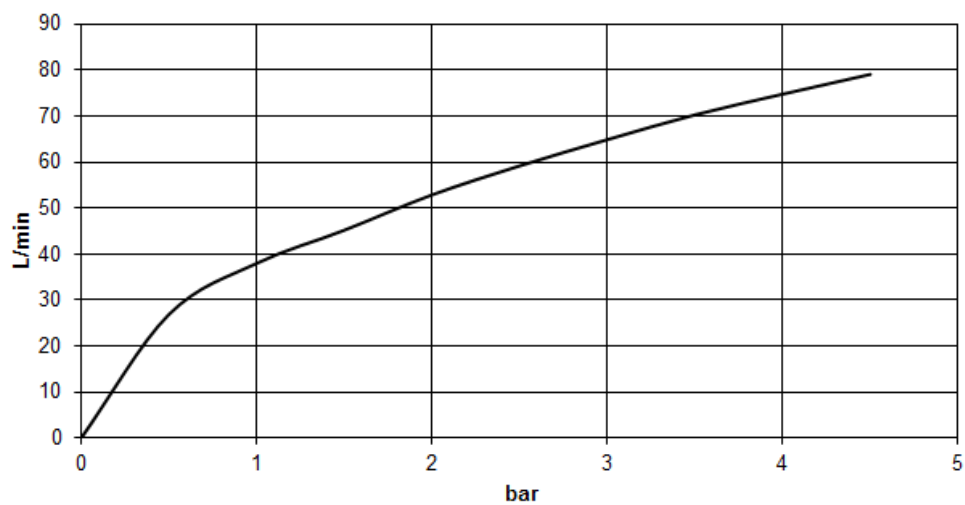

Dark Platinum matt

размерный чертеж

Все величины в мм / дюймах = мм x 0,0394

Ванна - VAIA

Переключатель на два положения для монтажа на борту ванны или на краю плитки -

Артикульный номер: 29 140 809-99

график расхода