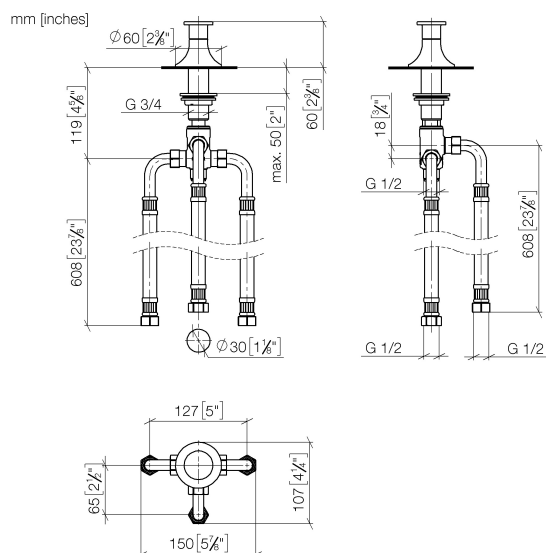

Ванна - VAIA

Переключатель на два положения для монтажа на борту ванны или на краю плитки -
 Артикульный номер: 29 140 809-99

- автоматическое переключение ванна/душ
- диаметр сверлёного отверстия 30 мм
- розетка Ø 60 мм
- присоединение 1/2"
- расход макс. 64,9 л/мин при гидравлическом давлении 3 бара
- Группа смесителей согл. DIN 4109: 1

Dark Platinum matt

размерный чертеж

Все величины в мм / дюймах = мм x 0,0394

Ванна - VAIA

Переключатель на два положения для монтажа на борту ванны или на краю плитки -

Артикульный номер: 29 140 809-99

график расхода

Ванна - VAIA

Переключатель на два положения для монтажа на борту ванны или на краю плитки -
Артикульный номер: 29 140 809-99

Другие варианты поверхностей

хром
29 140 809-00

платина матовая
29 140 809-06

платина
29 140 809-08