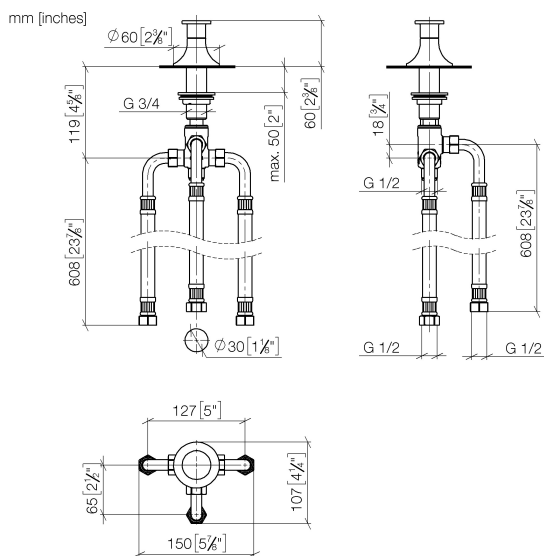

Ванна - VAIA

Переключатель на два положения для монтажа на борту ванны или на краю плитки -
 Артикульный номер: 29 140 809-99

- автоматическое переключение ванна/душ
- диаметр сверлёного отверстия 30 мм
- розетка Ø 60 мм
- присоединение 1/2"
- расход макс. 64,9 л/мин при гидравлическом давлении 3 бара
- Группа смесителей согл. DIN 4109: 1

Dark Platinum matt

размерный чертеж

Все величины в мм / дюймах = мм x 0,0394

Ванна - VAIA

Переключатель на два положения для монтажа на борту ванны или на краю плитки -

Артикульный номер: 29 140 809-99

график расхода

Ванна - VAIA

Переключатель на два положения для монтажа на борту ванны или на краю плитки -
 Артикульный номер: 29 140 809-99

Другие варианты поверхностей

хром
29 140 809-00

платина матовая
29 140 809-06

платина
29 140 809-08

латунь сатинированная
29 140 809-28

Другие поверхности по запросу (x-tra Service)

Спецификация запасных частей

№	Артикульный №	Наименование	Расходуемое кол-во
1	09 20 80 016-99	Потянуть кнопку Ø 37 x 22,5 мм - Dark Platinum matt	1
2	90 30 30 014 00 90	Крепление M4 x 12 мм -	1
3	09 18 40 214-99	гильза Ø 19,5 x 27,5 мм - Dark Platinum matt	1
4	09 27 80 015-99	крышка Ø 60 x 37 мм - Dark Platinum matt	1
5	04 23 10 004 03 90	Крепление Ø 45 мм, 3/4" -	1
6	90 17 09 051 00 90	Переключение 716x133x80 мм -	1