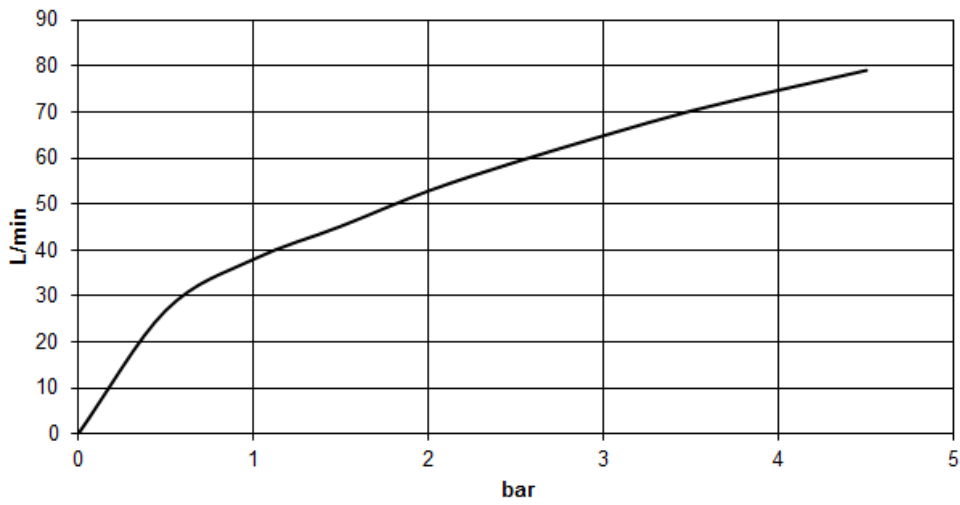

Dark Platinum matt

размерный чертеж

Все величины в мм / дюймах = мм x 0,0394

Ванна - VAIA

Переключатель на два положения для монтажа на борту ванны или на краю плитки -

Артикульный номер: 29 140 809-99

график расхода