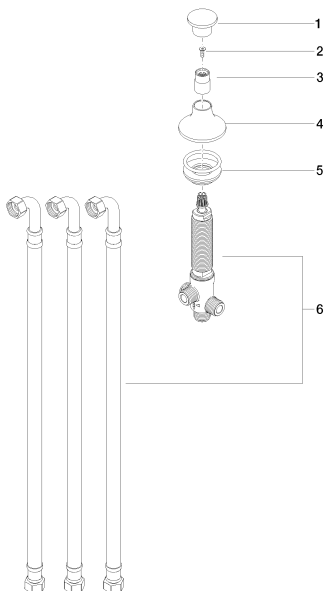

Ванна - VAIA

Переключатель на два положения для монтажа на борту ванны или на краю плитки -
 Артикульный номер: 29 140 809-99

- автоматическое переключение ванна/душ
- диаметр сверлёного отверстия 30 мм
- розетка Ø 60 мм
- присоединение 1/2"
- расход макс. 64,9 л/мин при гидравлическом давлении 3 бара
- Группа смесителей согл. DIN 4109: 1

Dark Platinum matt

размерный чертеж

Все величины в мм / дюймах = мм x 0,0394

Ванна - VAIA

Переключатель на два положения для монтажа на борту ванны или на краю плитки -

Артикульный номер: 29 140 809-99

график расхода

Ванна - VAIA

Переключатель на два положения для монтажа на борту ванны или на краю плитки -
 Артикульный номер: 29 140 809-99

Другие варианты поверхностей

хром
29 140 809-00

платина матовая
29 140 809-06

платина
29 140 809-08

латунь сатинированная
29 140 809-28

Другие поверхности по запросу (x-tra Service)

Спецификация запасных частей

№	Артикульный №	Наименование	Расходуемое кол-во
1	09 20 80 016-99	Потянуть кнопку Ø 37 x 22,5 мм - Dark Platinum matt	1
2	90 30 30 014 00 90	Крепление M4 x 12 мм -	1
3	09 18 40 214-99	гильза Ø 19,5 x 27,5 мм - Dark Platinum matt	1
4	09 27 80 015-99	крышка Ø 60 x 37 мм - Dark Platinum matt	1
5	04 23 10 004 03 90	Крепление Ø 45 мм, 3/4" -	1
6	90 17 09 051 00 90	Переключение 716x133x80 мм -	1