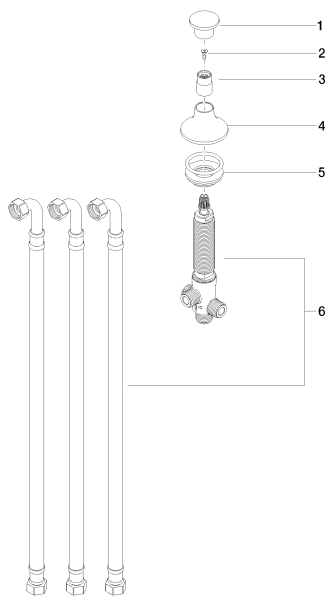

Ванна - VAIA

Переключатель на два положения для монтажа на борту ванны или на краю плитки -

Артикулный номер: 29 140 809-99

Спецификация запасных частей

№	Артикулный №	Наименование	Расходуемое кол-во
1	09 20 80 016-99	Потянуть кнопку Ø 37 x 22,5 мм - Dark Platinum matt	1
2	90 30 30 014 00 90	Крепление M4 x 12 мм -	1
3	09 18 40 214-99	гильза Ø 19,5 x 27,5 мм - Dark Platinum matt	1
4	09 27 80 015-99	крышка Ø 60 x 37 мм - Dark Platinum matt	1
5	04 23 10 004 03 90	Крепление Ø 45 мм, 3/4" -	1
6	90 17 09 051 00 90	Переключение 716x133x80 мм -	1