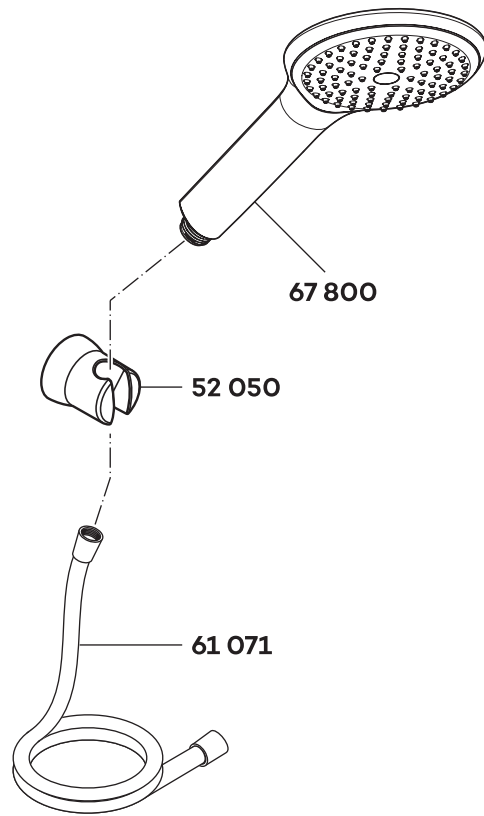

KLUDI FRESHLINE

67850

A_6785000

67850

Wannen-Bräuse-Set 1S

bath-shower set 1S

badset 1S

52 050 Wandhalter
61 071 flexibler Schlauch
67 800 Handbrause 1S

wall hook
flexible shower hose
handshower 1S

wandhouder
flexibele doucheslang
handdouche 1S