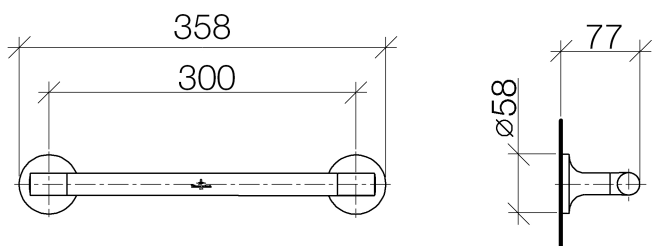

Ванна - LA FLEUR exclusive
Поручень для ванны - хром
Артикульный номер: 83 030 955-00

- расстояние между осями 300 мм
- ширина 358 мм
- высота 58 мм
- розетка Ø 58 мм
- вылет 77 мм

хром

размерный чертеж

Все величины в мм / дюймах = мм x 0,0394