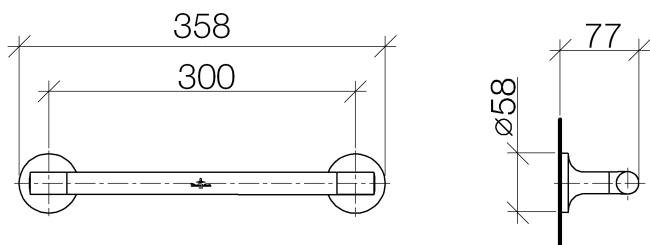

Ванна - LA FLEUR exclusive
Поручень для ванны - хром
Артикулный номер: 83 030 955-00

- расстояние между осями 300 мм
- ширина 358 мм
- высота 58 мм
- розетка Ø 58 мм
- вылет 77 мм

хром

размерный чертеж

Все величины в мм / дюймах = мм x 0,0394

Ванна - LA FLEUR exclusive

Поручень для ванны - хром

Артикульный номер: 83 030 955-00