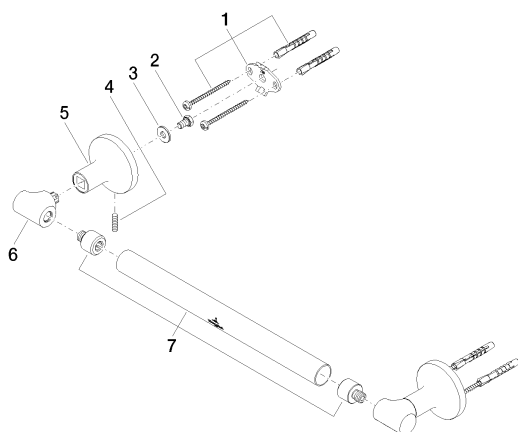

Ванна - LA FLEUR exclusive  
Поручень для ванны - хром  
Артикульный номер: 83 030 955-00

- расстояние между осями 300 мм
- ширина 358 мм
- высота 58 мм
- розетка Ø 58 мм
- вылет 77 мм

хром

### размерный чертеж

Все величины в мм / дюймах = мм x 0,0394

Ванна - LA FLEUR exclusive

Поручень для ванны - хром

Артикульный номер: 83 030 955-00

Ванна - LA FLEUR exclusive  
Поручень для ванны - хром  
Артикульный номер: 83 030 955-00

### Спецификация запасных частей

№	Артикульный №	Наименование	Расходуемое кол-во
1	05 17 20 739 00 90	Набор для крепления 150 x 65 x 10 мм -	2
2	09 30 30 049 90	Крепление М6 x 10 мм -	2
3	08 30 11 554 90	кольцо Ø 16,5 x 6,4 x 2 мм -	2
4	04 31 11 113 00 90	Крепление М5 x 12 мм -	2
5	08 17 95 502-00	Держатель Ø 58 x 48 мм - хром	2
6	08 17 95 562-00	Держатель 37 x 22 x 39 мм - хром	2
7	90 28 22 578 00-00	Держатель Ø 27 x 284 мм - хром	1