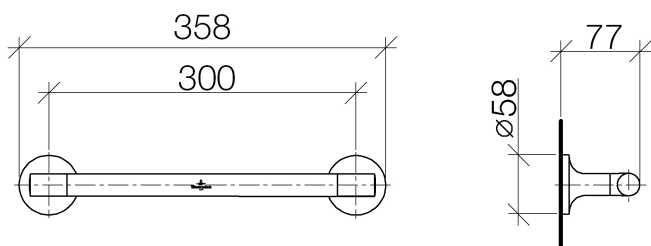

Ванна - LA FLEUR exclusive  
Поручень для ванны - хром  
Артикульный номер: 83 030 955-00

- расстояние между осями 300 мм
- ширина 358 мм
- высота 58 мм
- розетка Ø 58 мм
- вылет 77 мм

хром

### размерный чертеж

Все величины в мм / дюймах = мм x 0,0394

Ванна - LA FLEUR exclusive

Поручень для ванны - хром

Артикульный номер: 83 030 955-00

Ванна - LA FLEUR exclusive  
Поручень для ванны - хром  
Артикульный номер: 83 030 955-00

### Спецификация запасных частей

№	Артикульный №	Наименование	Расходуемое кол-во
1	05 17 20 739 00 90	Набор для крепления 150 x 65 x 10 мм -	2
2	09 30 30 049 90	Крепление М6 x 10 мм -	2
3	08 30 11 554 90	кольцо Ø 16,5 x 6,4 x 2 мм -	2
4	04 31 11 113 00 90	Крепление М5 x 12 мм -	2
5	08 17 95 502-00	Держатель Ø 58 x 48 мм - хром	2
6	08 17 95 562-00	Держатель 37 x 22 x 39 мм - хром	2
7	90 28 22 578 00-00	Держатель Ø 27 x 284 мм - хром	1