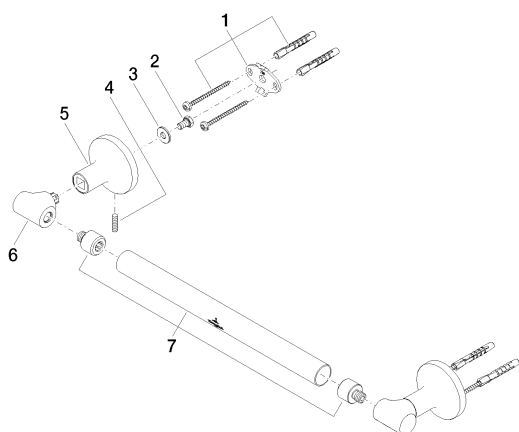

Ванна - LA FLEUR exclusive
Поручень для ванны - хром
Артикульный номер: 83 030 955-00

Спецификация запасных частей

№	Артикульный №	Наименование	Расходуемое кол-во
1	05 17 20 739 00 90	Набор для крепления 150 x 65 x 10 мм -	2
2	09 30 30 049 90	Крепление M6 x 10 мм -	2
3	08 30 11 554 90	кольцо Ø 16,5 x 6,4 x 2 мм -	2
4	04 31 11 113 00 90	Крепление M5 x 12 мм -	2
5	08 17 95 502-00	Держатель Ø 58 x 48 мм - хром	2
6	08 17 95 562-00	Держатель 37 x 22 x 39 мм - хром	2
7	90 28 22 578 00-00	Держатель Ø 27 x 284 мм - хром	1