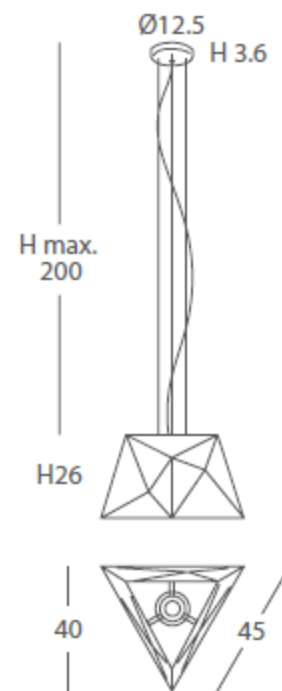

REF.
24850/30

COLGANTE / SUSPENSION
IP20

MATERIAL
Metal

ACABADO / FINISH
Blanco texturado / Granulated white
Arena texturado / Granulated sand

INSTALACIÓN / INSTALLATION
- E27 1x60W Ø6cm 

*(bombillas no incluidas / lamps not included)

REF.
24850/45

COLGANTE / SUSPENSION
IP20

MATERIAL
Metal

ACABADO / FINISH
Blanco texturado / Granulated white
Arena texturado / Granulated sand

INSTALACIÓN / INSTALLATION
- E27 1x60W Ø6cm 

- E27 1x60W Ø9.5cm 

- E27 1x60W Ø9.5cm 

*(bombillas no incluidas / lamps not included)

* Archivos 3D y ficheros fotométricos disponibles en web / 3D and photometric files available on the web