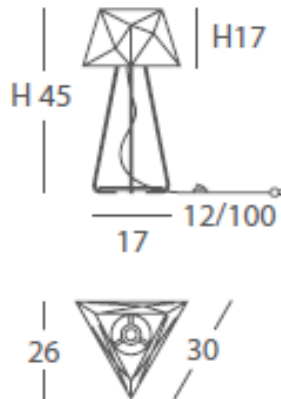

REF.
24051

SOBREMESA / TABLE LAMP
IP20

MATERIAL
Metal

ACABADO / FINISH
Blanco texturado / Granulated white
Arena texturado / Granulated sand

INSTALACIÓN / INSTALLATION
- E27 1x60W Ø6cm