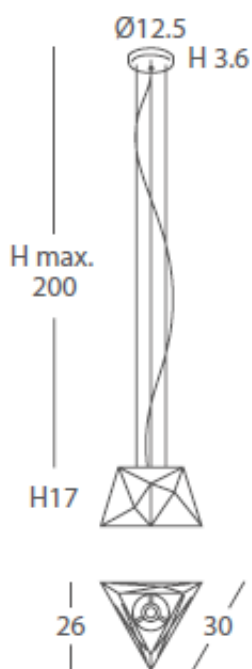

COLGANTES - SOBREMESA – PIE DE SALÓN

Colección de gran impacto visual, por su diseño y calidad de luz que genera destellos por su configuración geométrica y su plancha metálica ranurada a láser. Sugieren efectos de luz que se consiguen gracias a los diferentes acabados.

SUSPENSION - TABLE LAMP - FLOOR LAMP

Design with strong geometrical visual impact in any room. Metal lampshade with laser cut lines, which catches the eye view and allow the light sparks to go through. Visual effects through the lampshade slots.

REF.
24850/30

COLGANTE / SUSPENSION
IP20

MATERIAL
Metal

ACABADO / FINISH
Blanco texturado / Granulated white
Arena texturado / Granulated sand

INSTALACIÓN / INSTALLATION
- E27 1x60W Ø6cm 

*(bombillas no incluidas / lamps not included)

- E27 1x60W Ø9.5cm 

*(bombillas no incluidas / lamps not included)

* Archivos 3D y ficheros fotométricos disponibles en web / 3D and photometric files available on the web