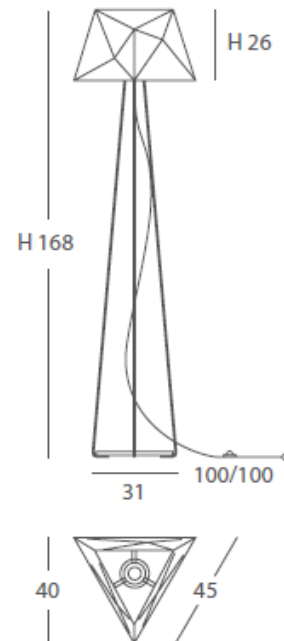

REF.
24052

PIE DE SALÓN / FLOOR LAMP
IP20

MATERIAL
Metal

ACABADO / FINISH
Blanco texturado / Granulated white
Arena texturado / Granulated sand

INSTALACIÓN / INSTALLATION
- E27 1x60W Ø6cm

- E27 1x60W Ø9.5cm

*(bombillas no incluidas / lamps not included)

* Archivos 3D y ficheros fotométricos disponibles en web / 3D and photometric files available on the web